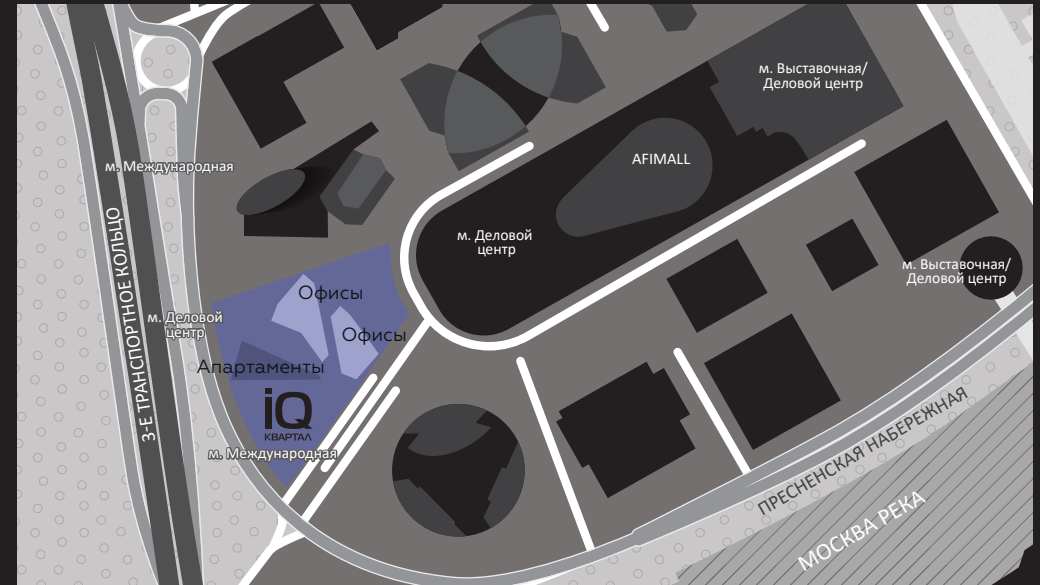

# ПОДЗЕМНАЯ ПАРКОВКА

716 машиномест  
в паркинге

5 минут на автомобиле  
до центра города

Престижный  
деловой район

Панорамное  
остекление

5 минут пешком  
до набережной Москва-реки

Авторская отделка  
входных групп