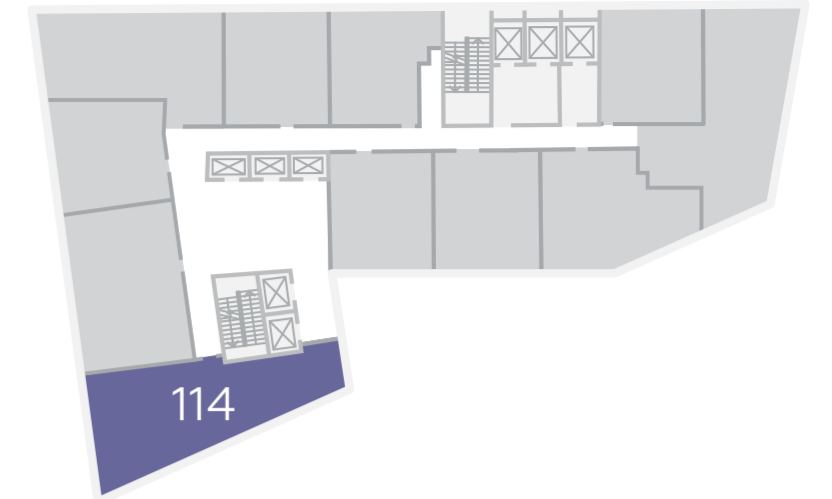

Апартаменты 83-115 м²

113,10 м²

Ап. №114 (13 эт.)
Ап. №125 (14 эт.)

iq
КВАРТАЛ

Разумные апартаменты
в Москва-Сити

HALS
495 725 5555
WWW.HALS-DEVELOPMENT.RU

Интеллектуальная
недвижимость