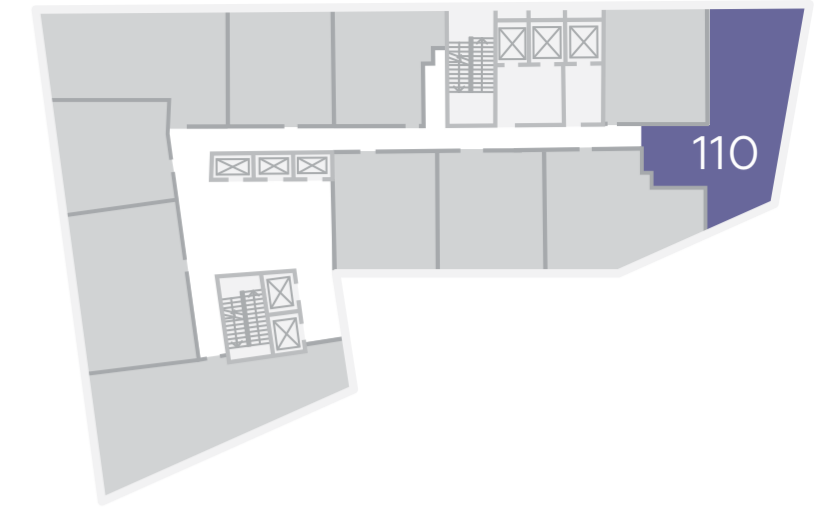

# Апартаменты 83-115 м<sup>2</sup>

**105,64** м<sup>2</sup>

Ап. №110 (13 эт.)  
Ап. №121 (14 эт.)

**iq**  
КВАРТАЛ

Разумные апартаменты  
в Москва-Сити

**HALS**  
495 725 5555  
WWW.HALS-DEVELOPMENT.RU

Интеллектуальная  
недвижимость