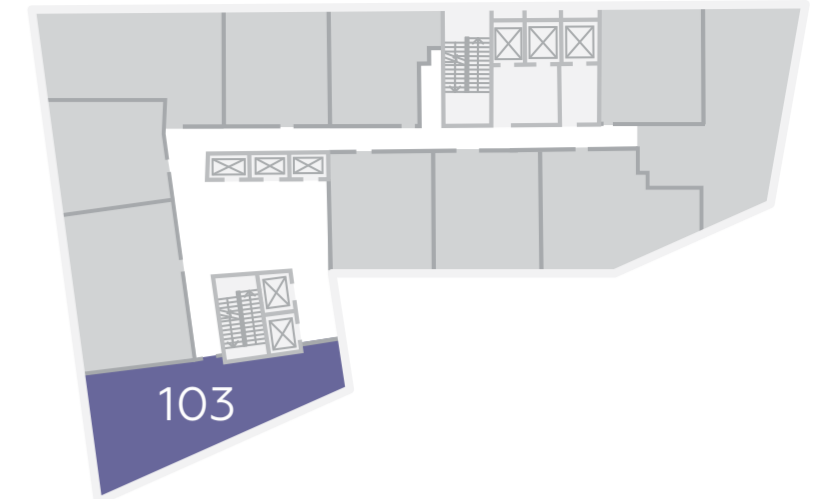

Апартаменты 83-115 м²

112,96 м²
Ап. №103 (12 эт.)

iq
КВАРТАЛ

Разумные апартаменты
в Москва-Сити

HALS
495 **725 5555**
WWW.HALS-DEVELOPMENT.RU

Интеллектуальная
недвижимость