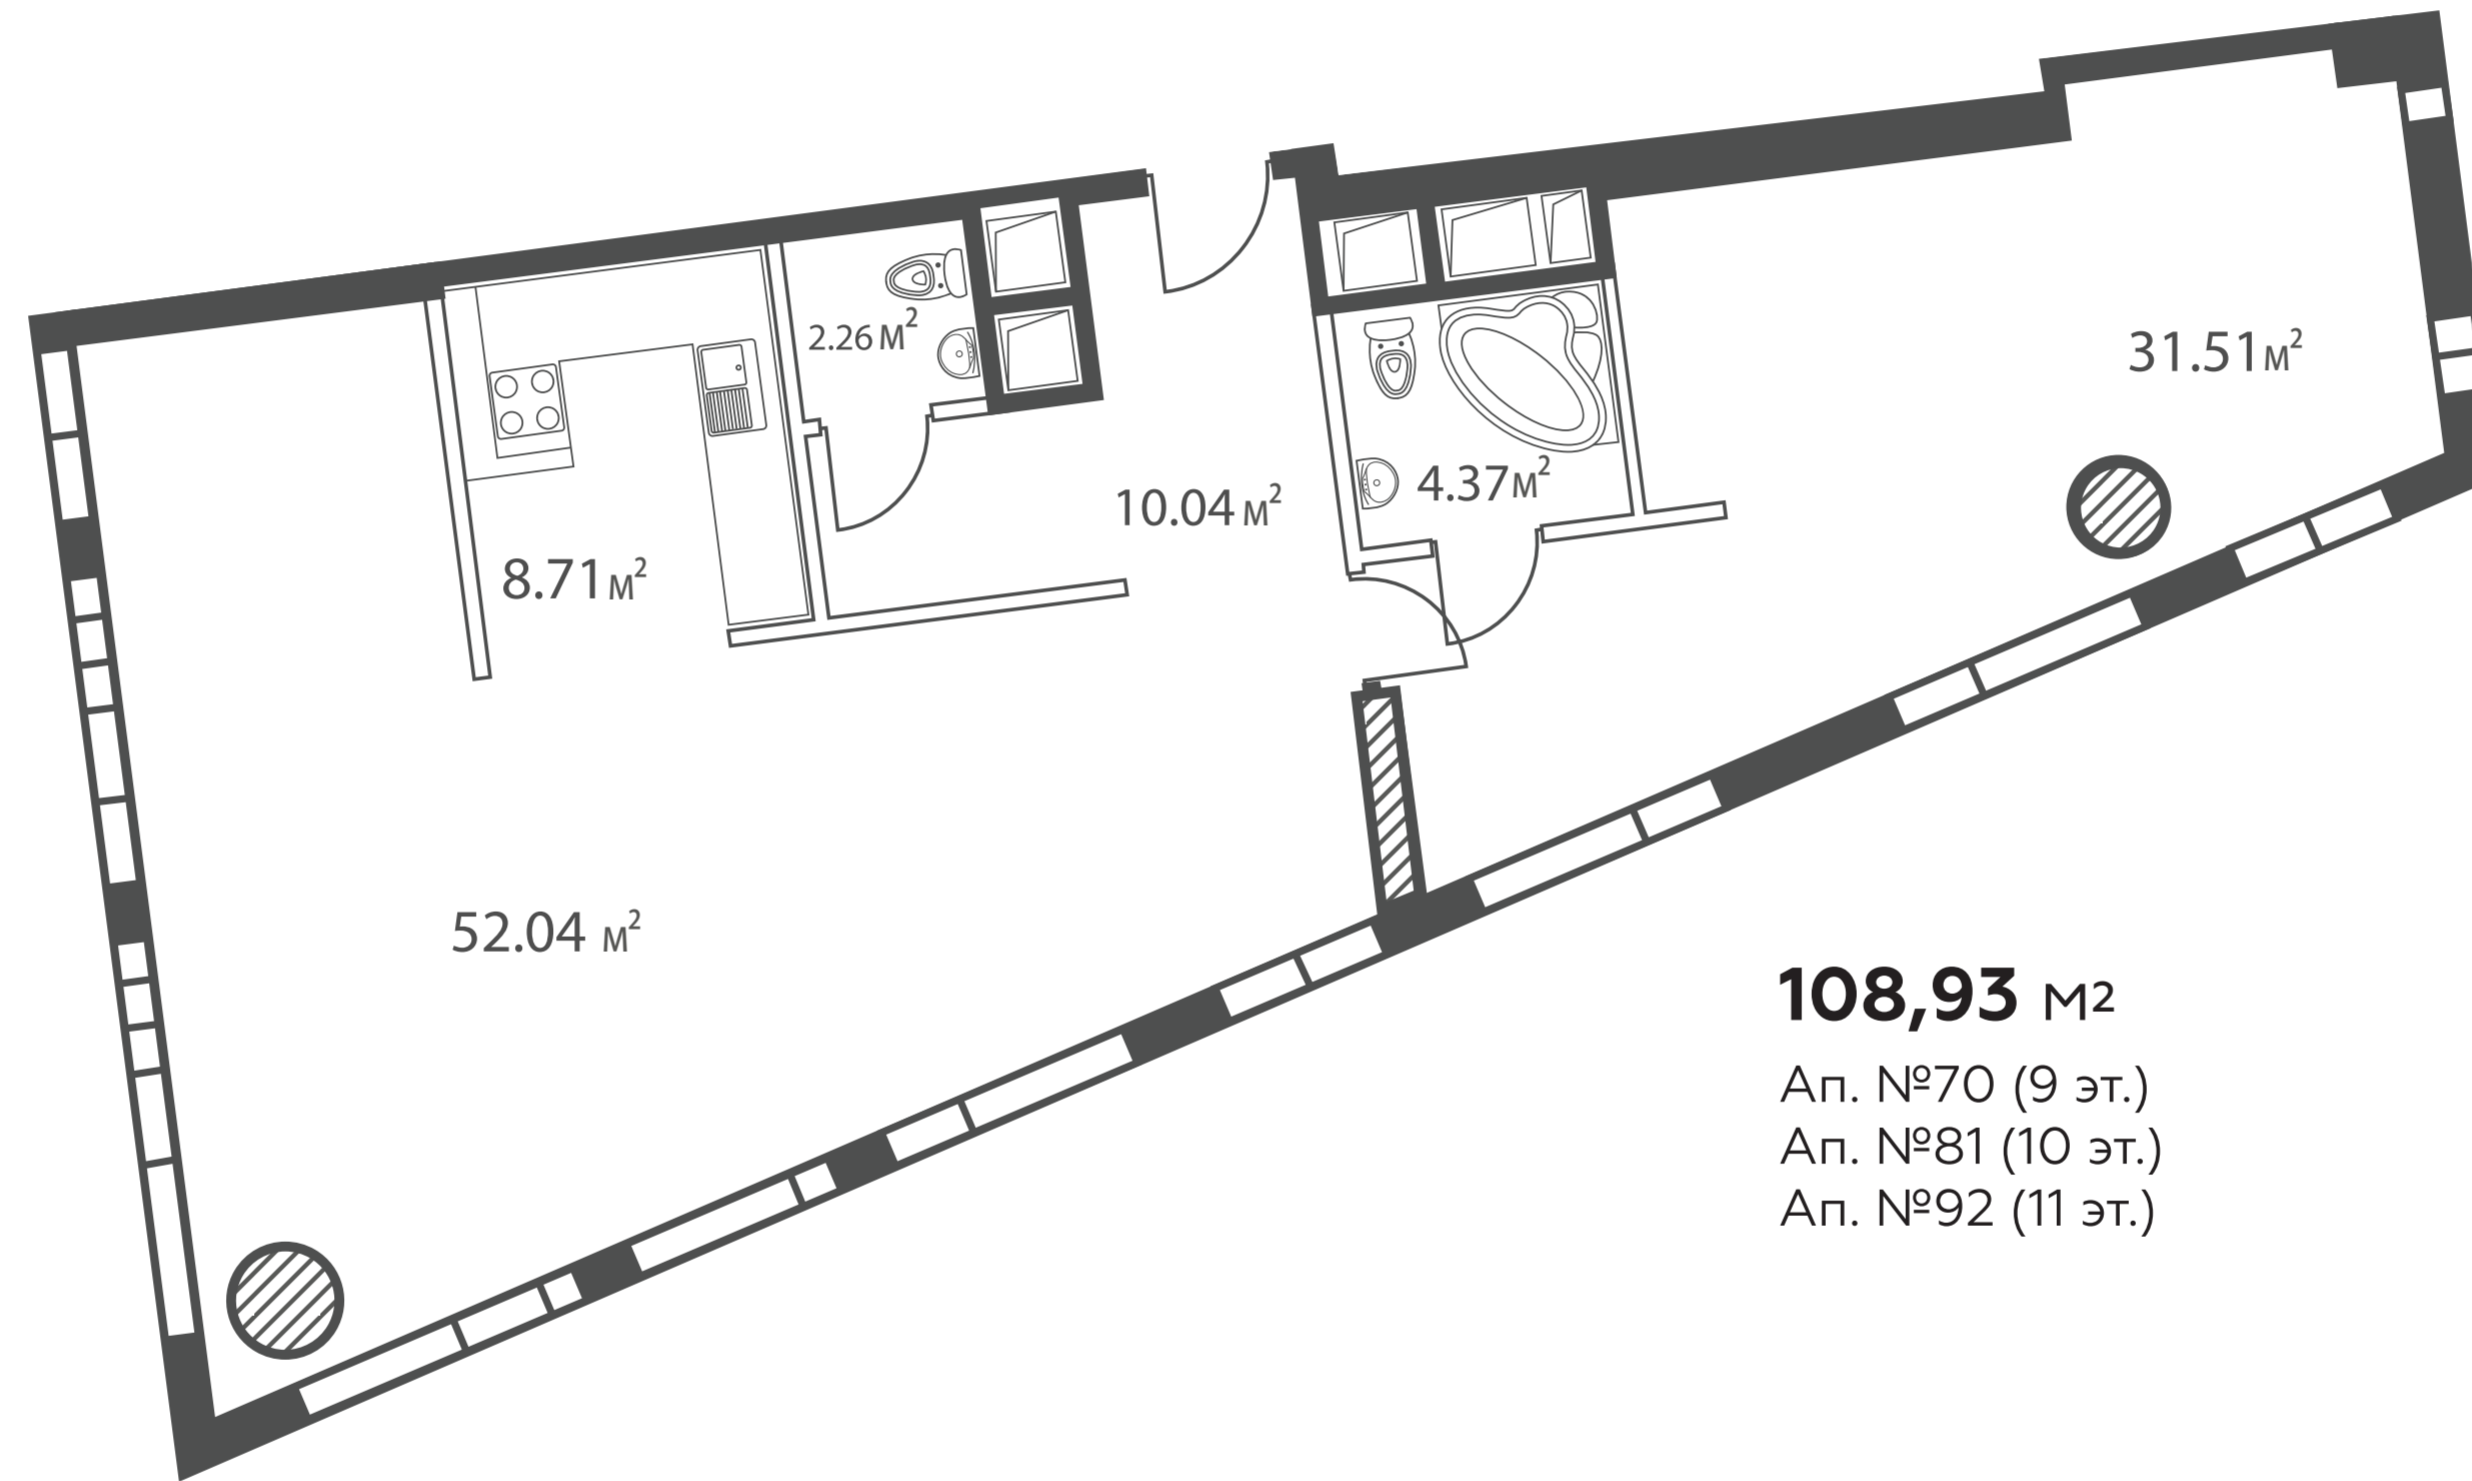

Апартаменты 83-115 м²

108,93 м²

Ап. №70 (9 эт.)
Ап. №81 (10 эт.)
Ап. №92 (11 эт.)

iq
КВАРТАЛ

Разумные апартаменты
в Москва-Сити

HALS
495 725 5555
WWW.HALS-DEVELOPMENT.RU

Интеллектуальная
недвижимость