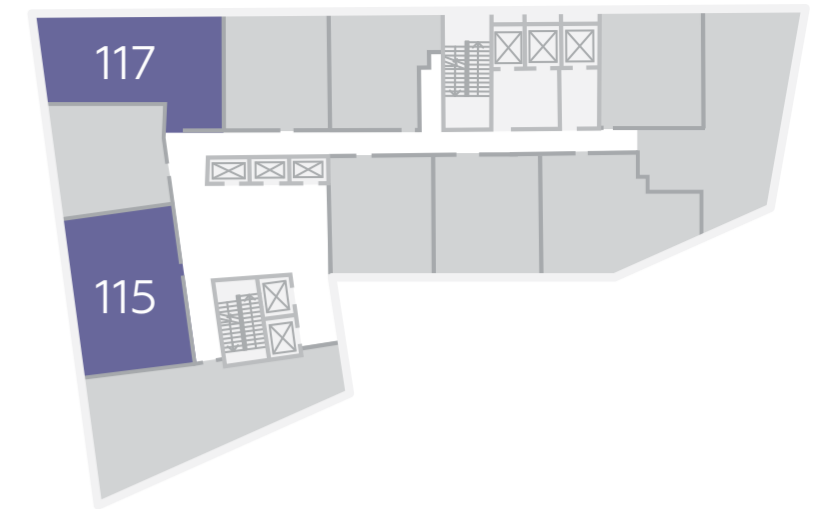

Апартаменты 83-115 м²