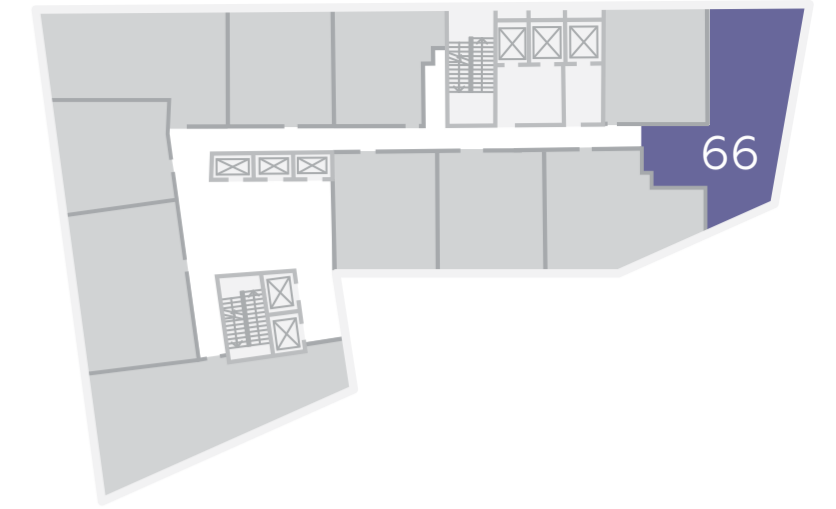

# Апартаменты 83-115 м<sup>2</sup>

**104,34 м<sup>2</sup>**

Ап. №66 (9 эт.)  
Ап. №77 (10 эт.)  
Ап. №88 (11 эт.)

**iq**  
КВАРТАЛ

Разумные апартаменты  
в Москва-Сити

**HALS**  
495 725 5555  
WWW.HALS-DEVELOPMENT.RU