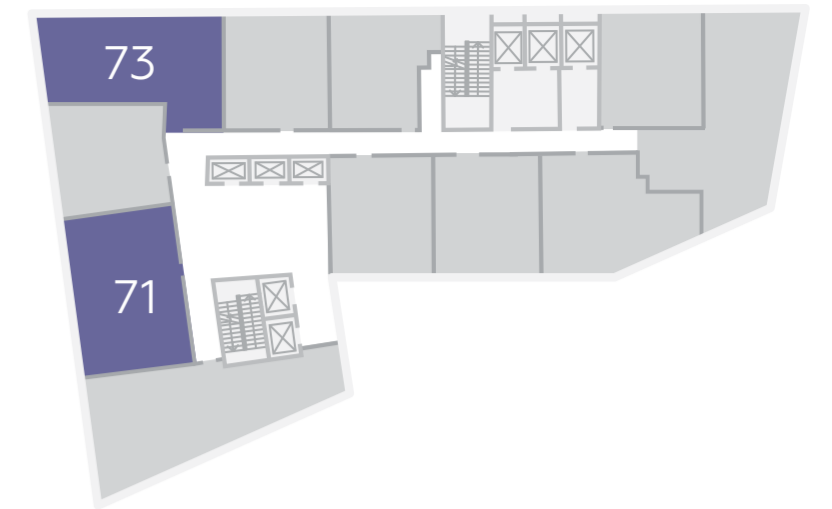

Апартаменты 83-115 м²