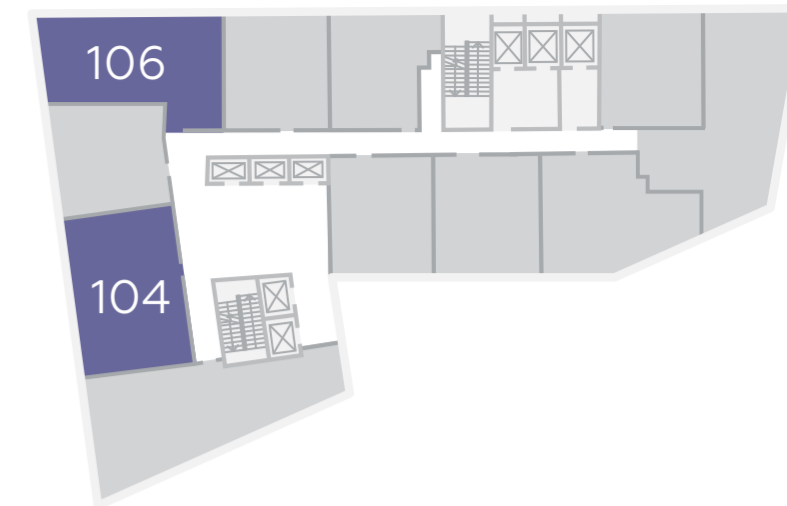

Апартаменты 83-115 м²