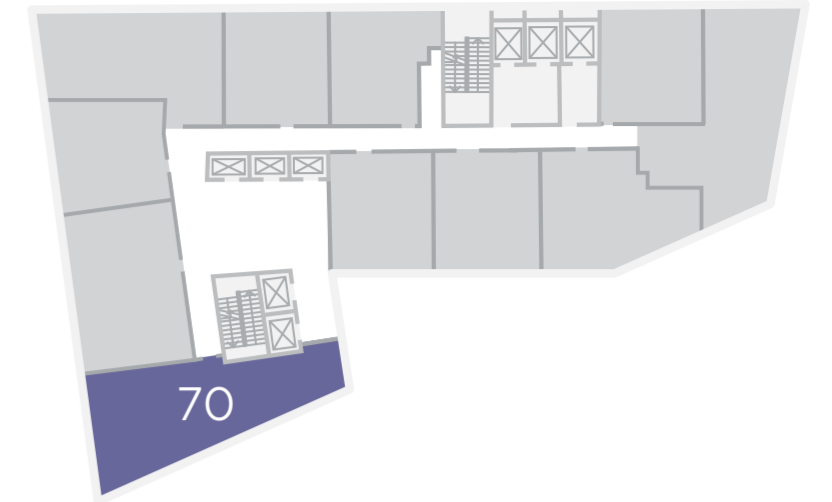

Апартаменты 83-115 м²

108,93 м²

Ап. №70 (9 эт.)
Ап. №81 (10 эт.)
Ап. №92 (11 эт.)

iq
КВАРТАЛ

Разумные апартаменты
в Москва-Сити

HALS
495 725 5555
WWW.HALS-DEVELOPMENT.RU

Интеллектуальная
недвижимость