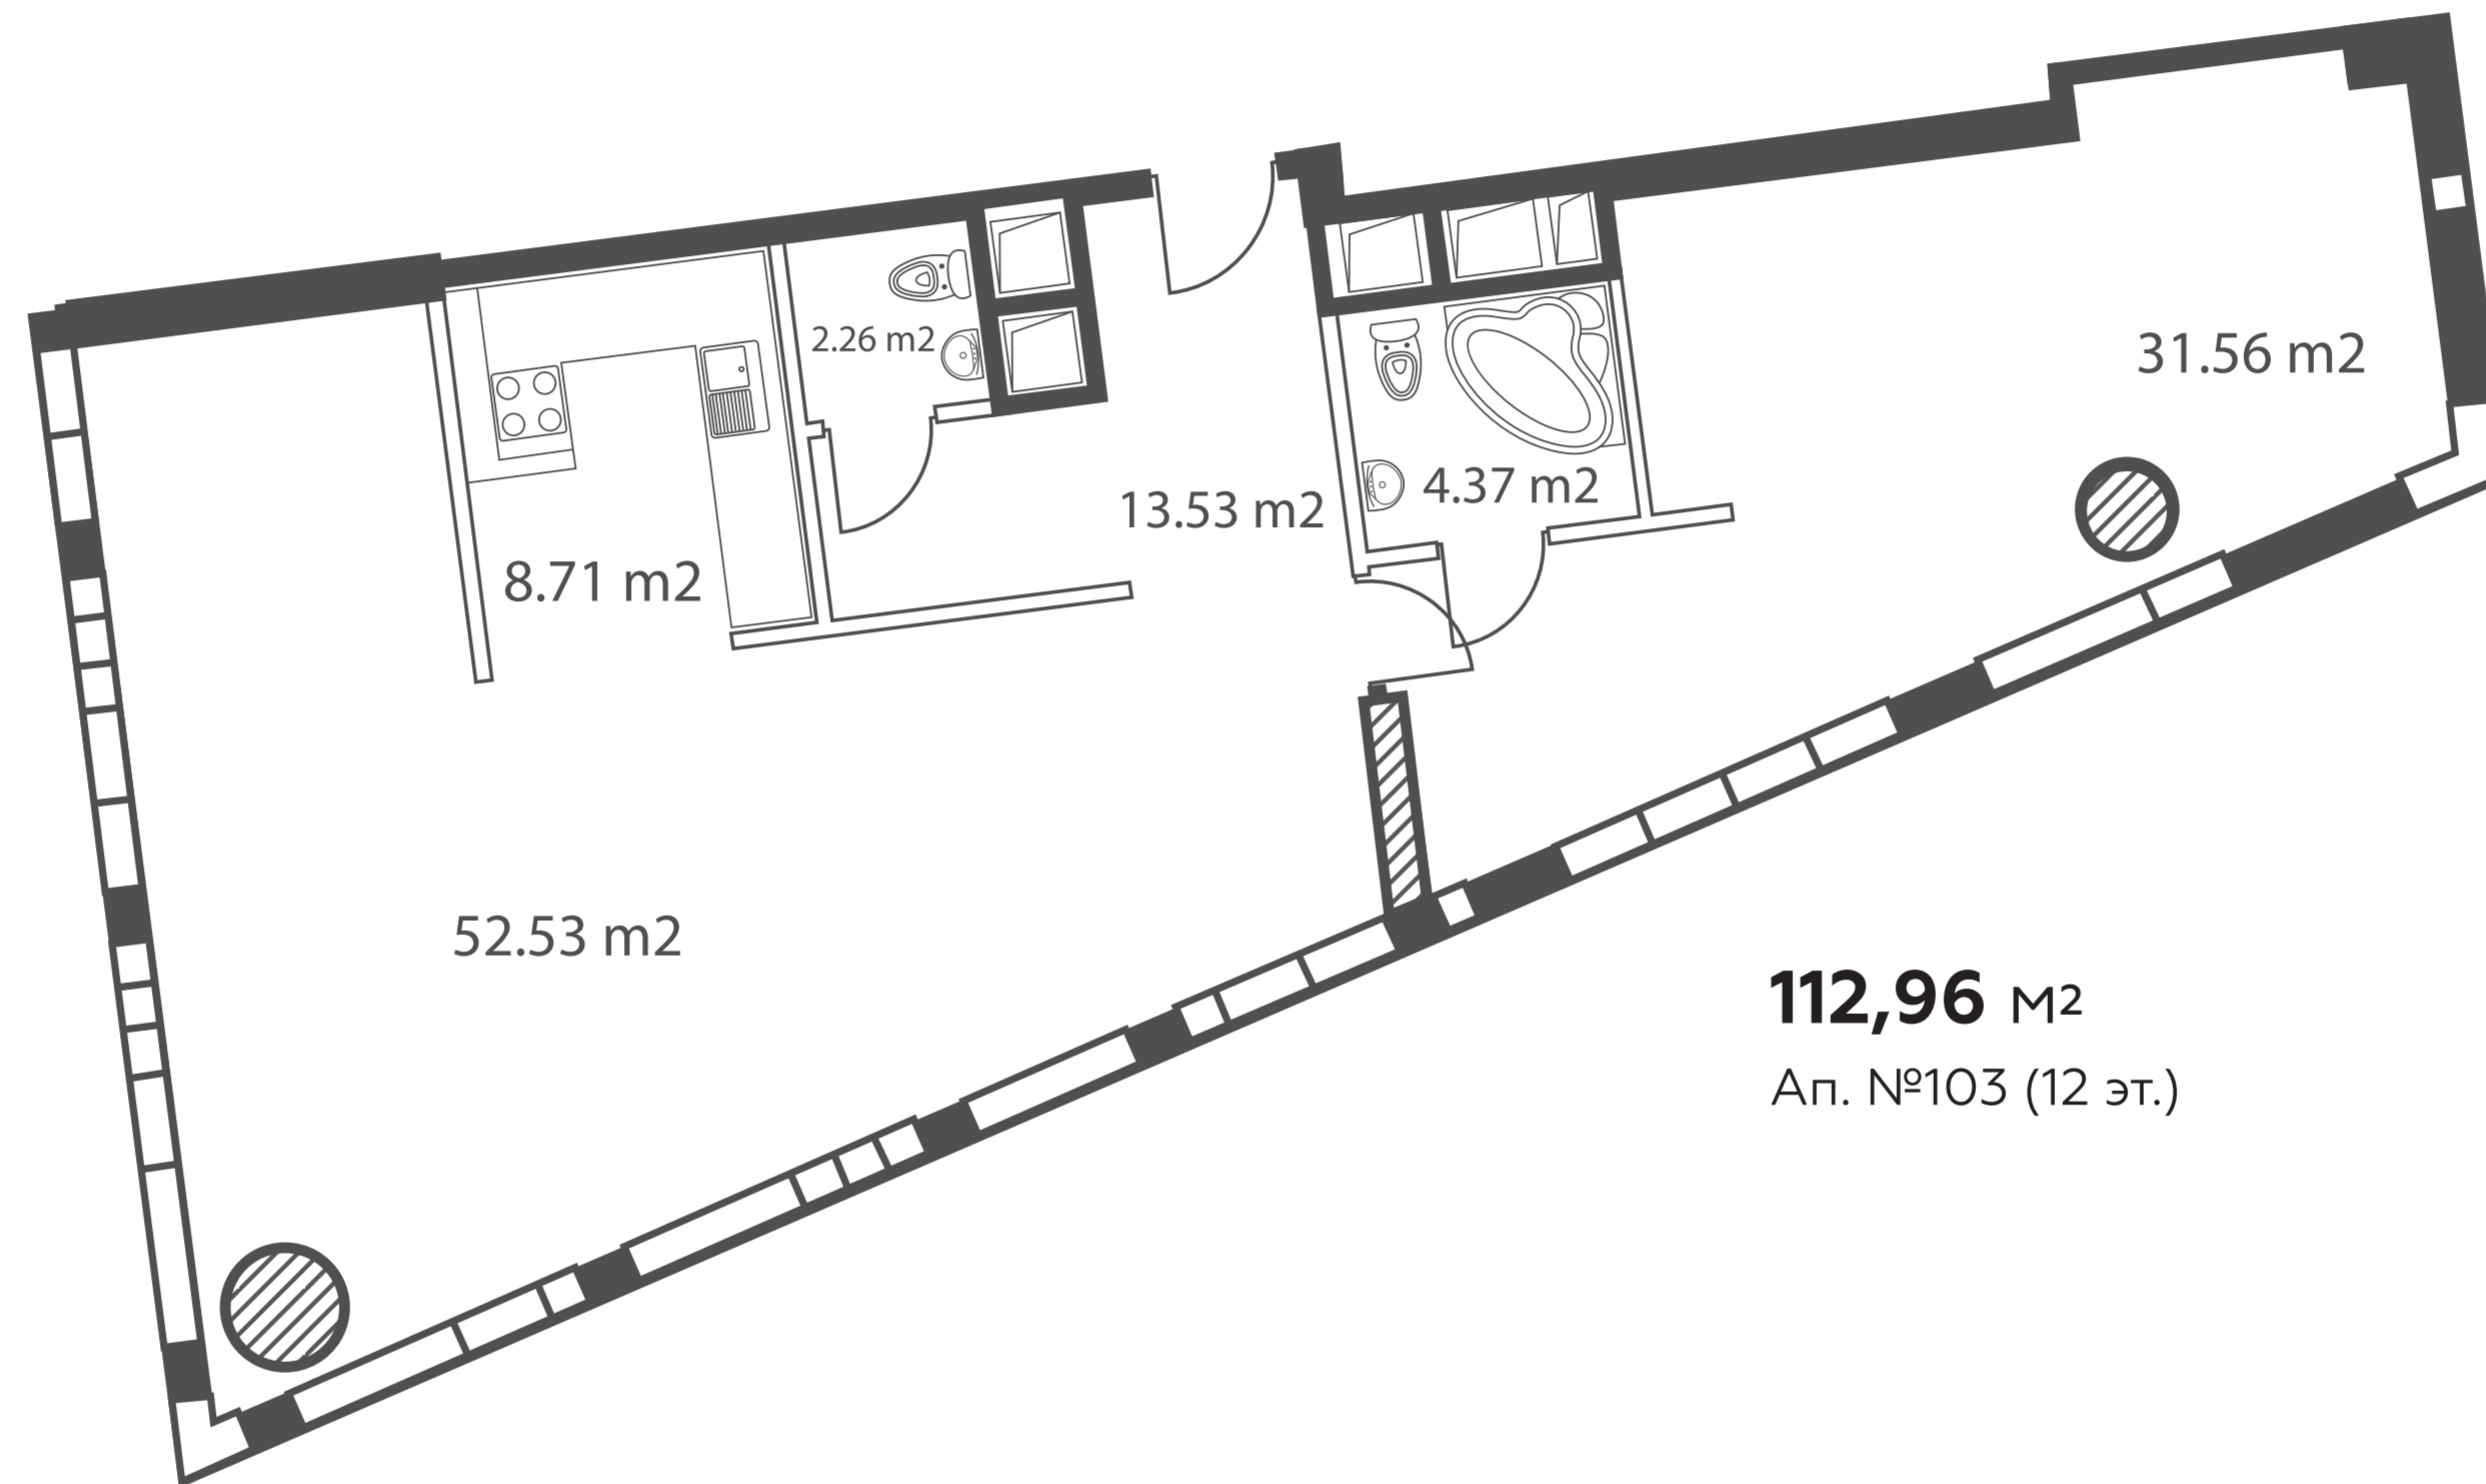

Апартаменты 83-115 м²

112,96 м²
Ап. №103 (12 эт.)

iq
КВАРТАЛ

Разумные апартаменты
в Москва-Сити

HALS
495 **725 5555**
WWW.HALS-DEVELOPMENT.RU

Интеллектуальная
недвижимость