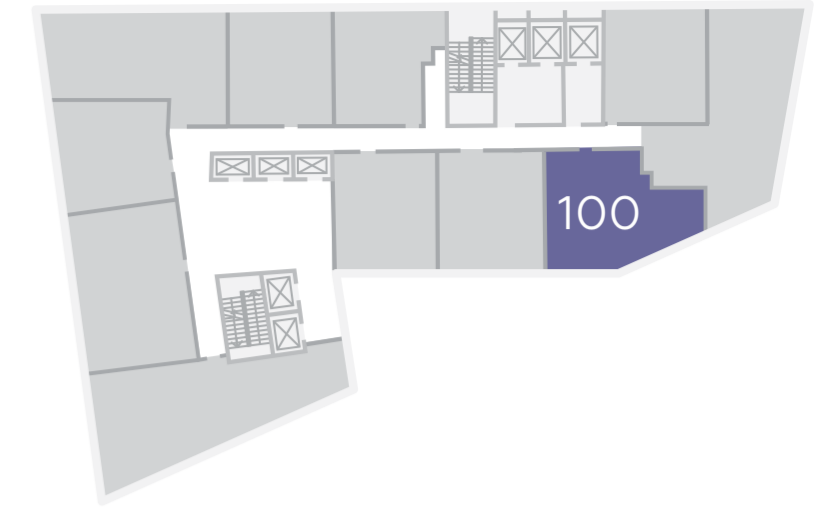

Апартаменты 69-82 м²

81,25 м²

Ап. №67 (9 эт.)
Ап. №78 (10 эт.)
Ап. №89 (11 эт.)

iq
КВАРТАЛ

Разумные апартаменты
в Москва-Сити

HALS
495 725 5555
WWW.HALS-DEVELOPMENT.RU

Интеллектуальная
недвижимость

Апартаменты 69-82 м²

81,73 м²
Ап. №100 (12 эт.)

iq
КВАРТАЛ

Разумные апартаменты
в Москва-Сити

HALS
495 725 5555
WWW.HALS-DEVELOPMENT.RU

Интеллектуальная
недвижимость

Группа ВТБ

Апартаменты 69-82 м²

82,09 м²
Ап. №111 (13 эт.)
Ап. №122 (14 эт.)

iq
КВАРТАЛ

Разумные апартаменты
в Москва-Сити

HALS
495 725 5555
WWW.HALS-DEVELOPMENT.RU

Интеллектуальная
недвижимость

Группа ВТБ

Апартаменты 69-82 м²

81,98 м²

Ап. №133 (15 эт.)
Ап. №144 (16 эт.)
Ап. №155 (17 эт.)
Ап. №166 (18 эт.)
Ап. №177 (19 эт.)
Ап. №188 (20 эт.)
Ап. №199 (21 эт.)