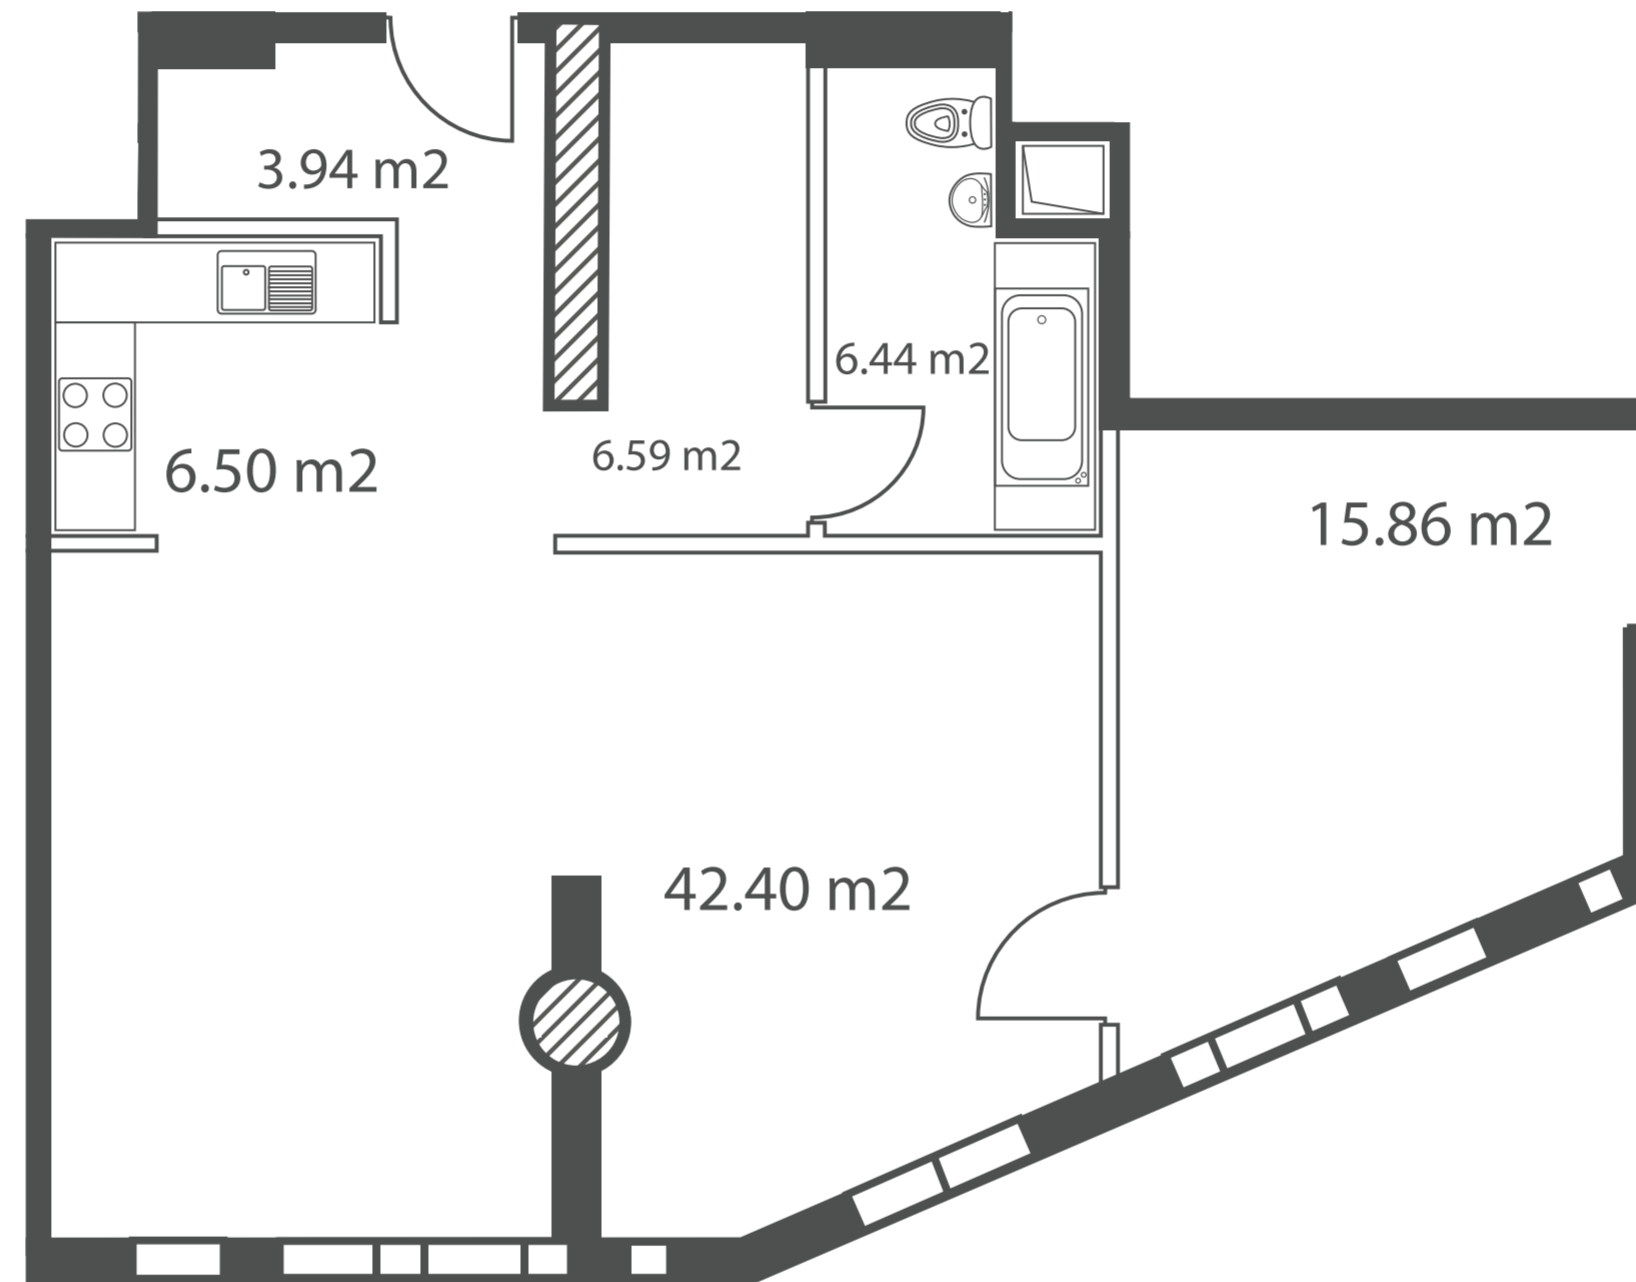

Апартаменты 69-82 м²

81,25 м²

Ап. №67 (9 эт.)
Ап. №78 (10 эт.)
Ап. №89 (11 эт.)

iq
КВАРТАЛ

Разумные апартаменты
в Москва-Сити

HALS
495 725 5555
WWW.HALS-DEVELOPMENT.RU

Интеллектуальная
недвижимость

Апартаменты 69-82 м²

81,73 м²
Ап. №100 (12 эт.)

iq
КВАРТАЛ

Разумные апартаменты
в Москва-Сити

HALS
495 725 5555
WWW.HALS-DEVELOPMENT.RU

Интеллектуальная
недвижимость

Группа ВТБ

Апартаменты 69-82 м²

82,09 м²
Ап. №111 (13 эт.)
Ап. №122 (14 эт.)