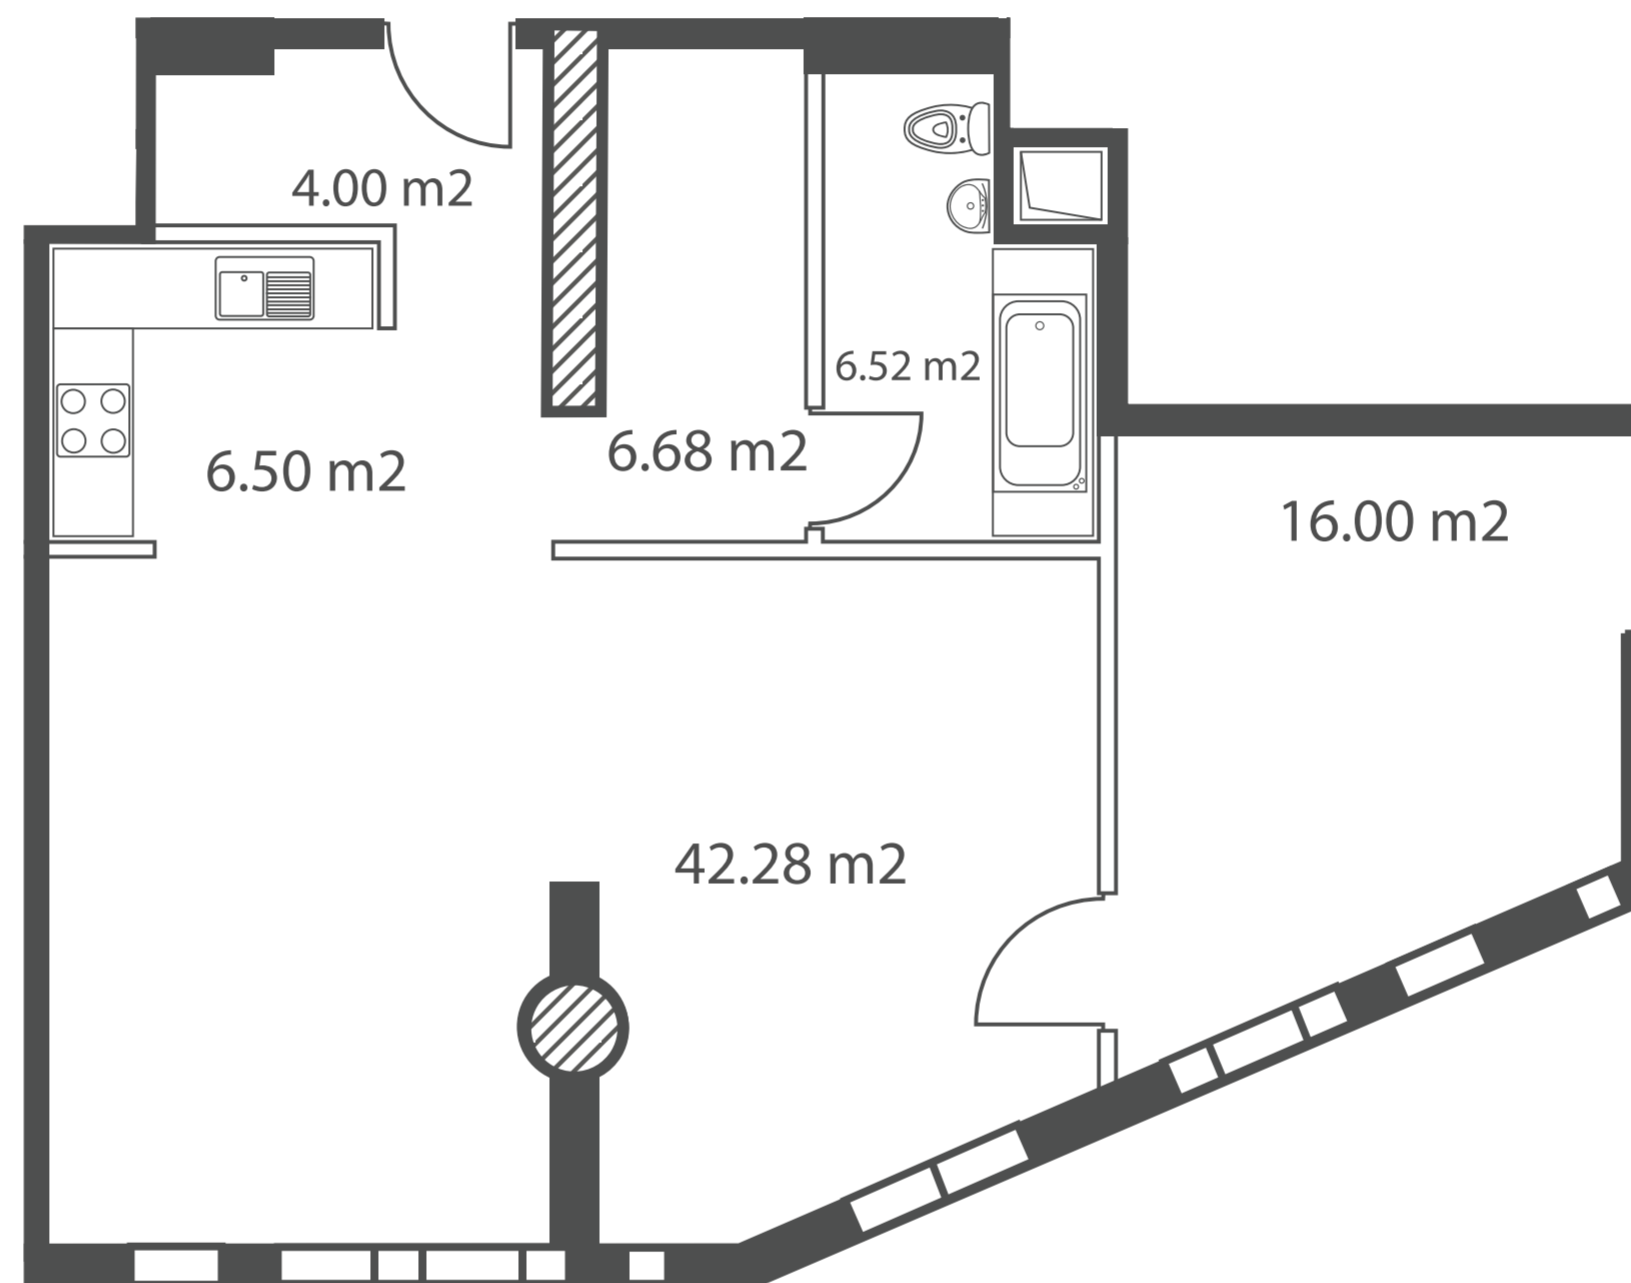

iq
КВАРТАЛ

Разумные апартаменты
в Москва-Сити

HALS
495 725 5555
WWW.HALS-DEVELOPMENT.RU

Интеллектуальная
недвижимость

Группа ВТБ

Апартаменты 69-82 м²

81,98 м²

Ап. №133 (15 эт.)
Ап. №144 (16 эт.)
Ап. №155 (17 эт.)
Ап. №166 (18 эт.)
Ап. №177 (19 эт.)
Ап. №188 (20 эт.)
Ап. №199 (21 эт.)