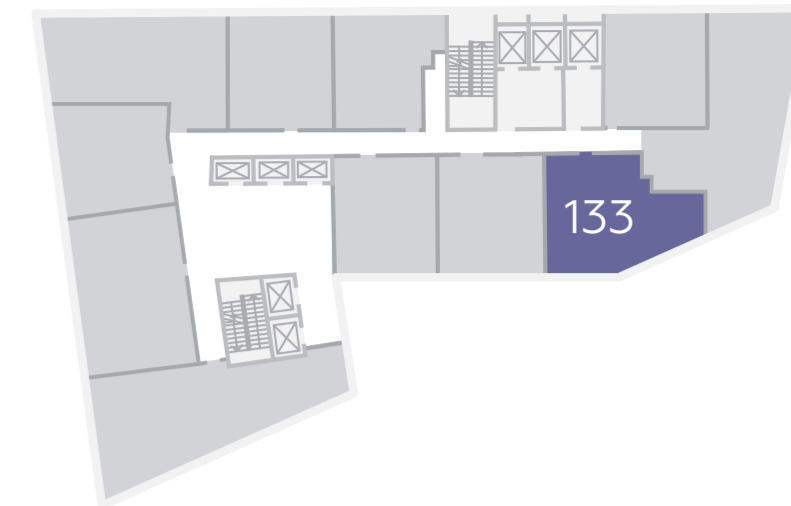

iq
КВАРТАЛ

Разумные апартаменты
в Москва-Сити

HALS
495 725 5555
WWW.HALS-DEVELOPMENT.RU

Интеллектуальная
недвижимость

Группа ВТБ

Апартаменты 69-82 м²

81,98 м²

Ап. №133 (15 эт.)
Ап. №144 (16 эт.)
Ап. №155 (17 эт.)
Ап. №166 (18 эт.)
Ап. №177 (19 эт.)
Ап. №188 (20 эт.)
Ап. №199 (21 эт.)