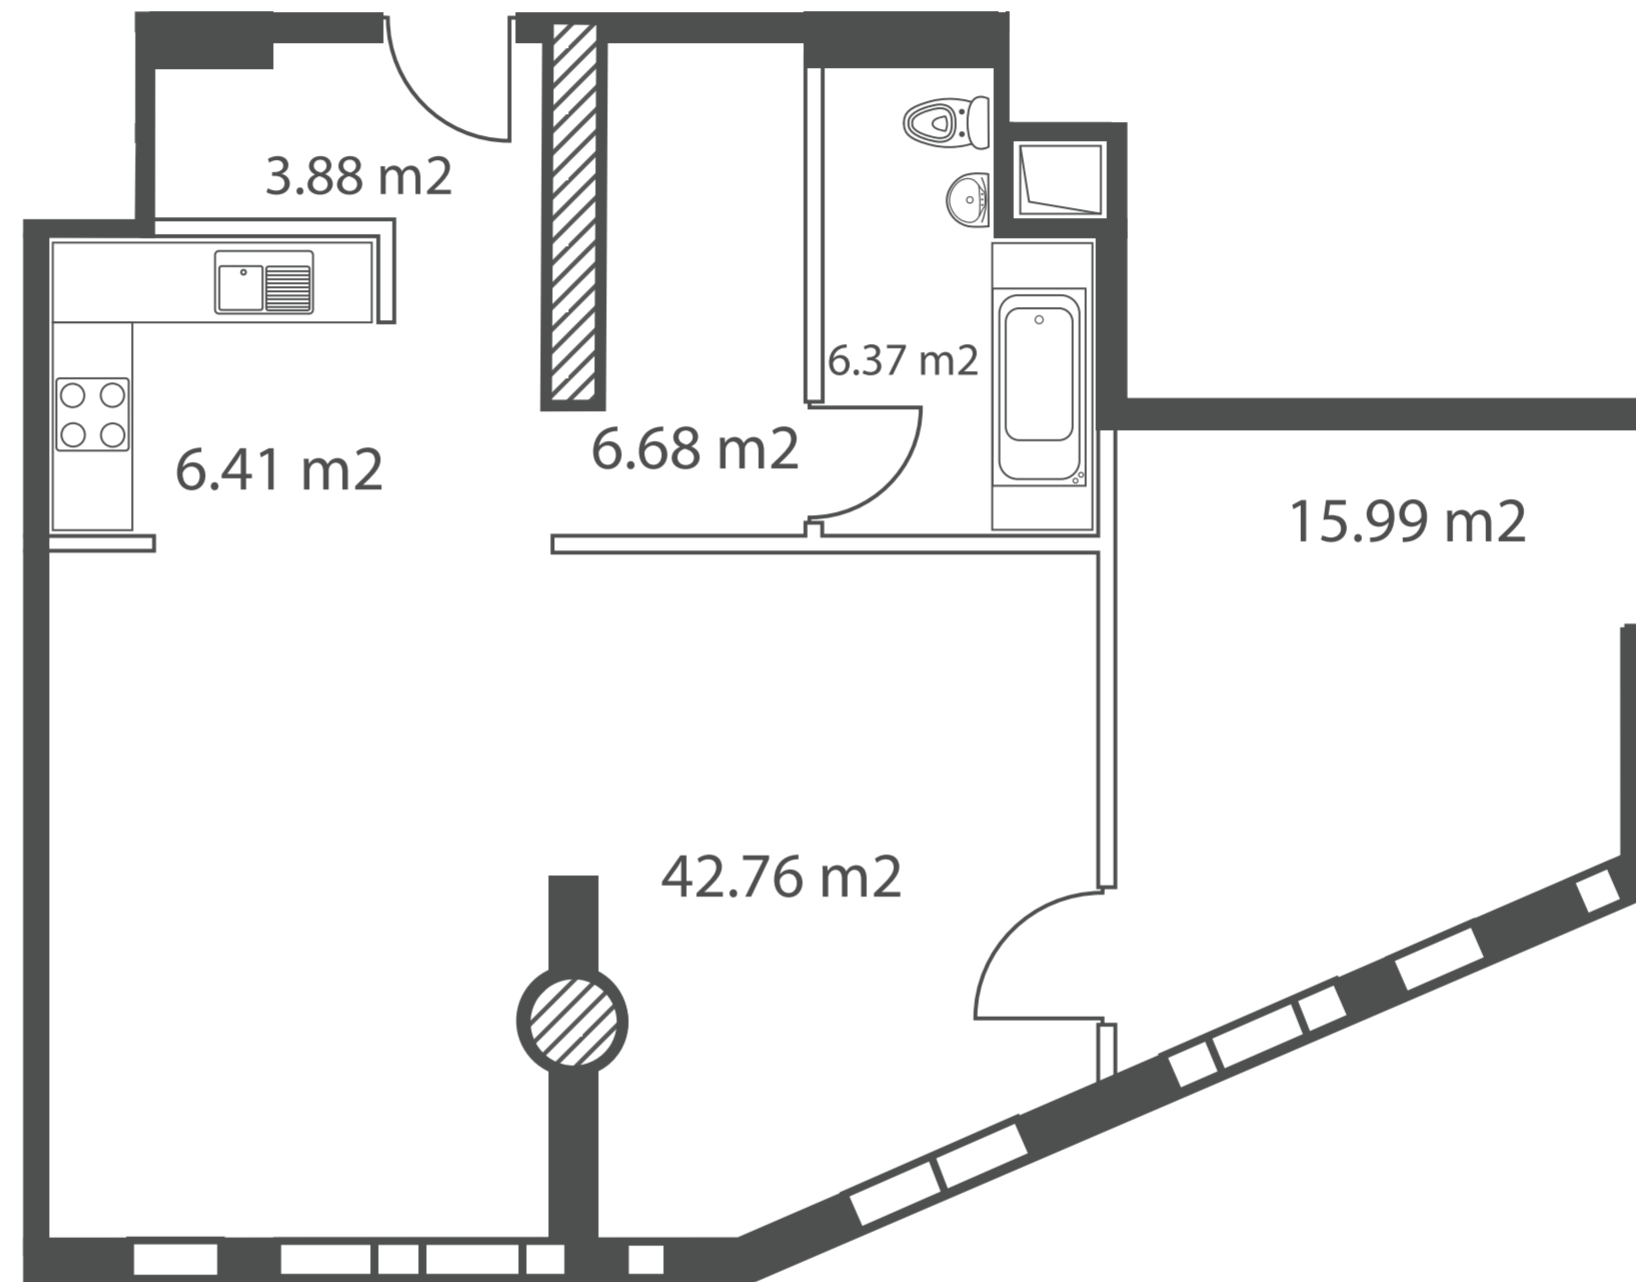

81,73 м²
Ап. №100 (12 эт.)

iq
КВАРТАЛ

Разумные апартаменты
в Москва-Сити

HALS
495 725 5555
WWW.HALS-DEVELOPMENT.RU

Интеллектуальная
недвижимость

Группа ВТБ

Апартаменты 69-82 м²

82,09 м²
Ап. №111 (13 эт.)
Ап. №122 (14 эт.)

iq
КВАРТАЛ

Разумные апартаменты
в Москва-Сити

HALS
495 725 5555
WWW.HALS-DEVELOPMENT.RU

Интеллектуальная
недвижимость

Группа ВТБ

Апартаменты 69-82 м²

81,98 м²

Ап. №133 (15 эт.)
Ап. №144 (16 эт.)
Ап. №155 (17 эт.)
Ап. №166 (18 эт.)
Ап. №177 (19 эт.)
Ап. №188 (20 эт.)
Ап. №199 (21 эт.)