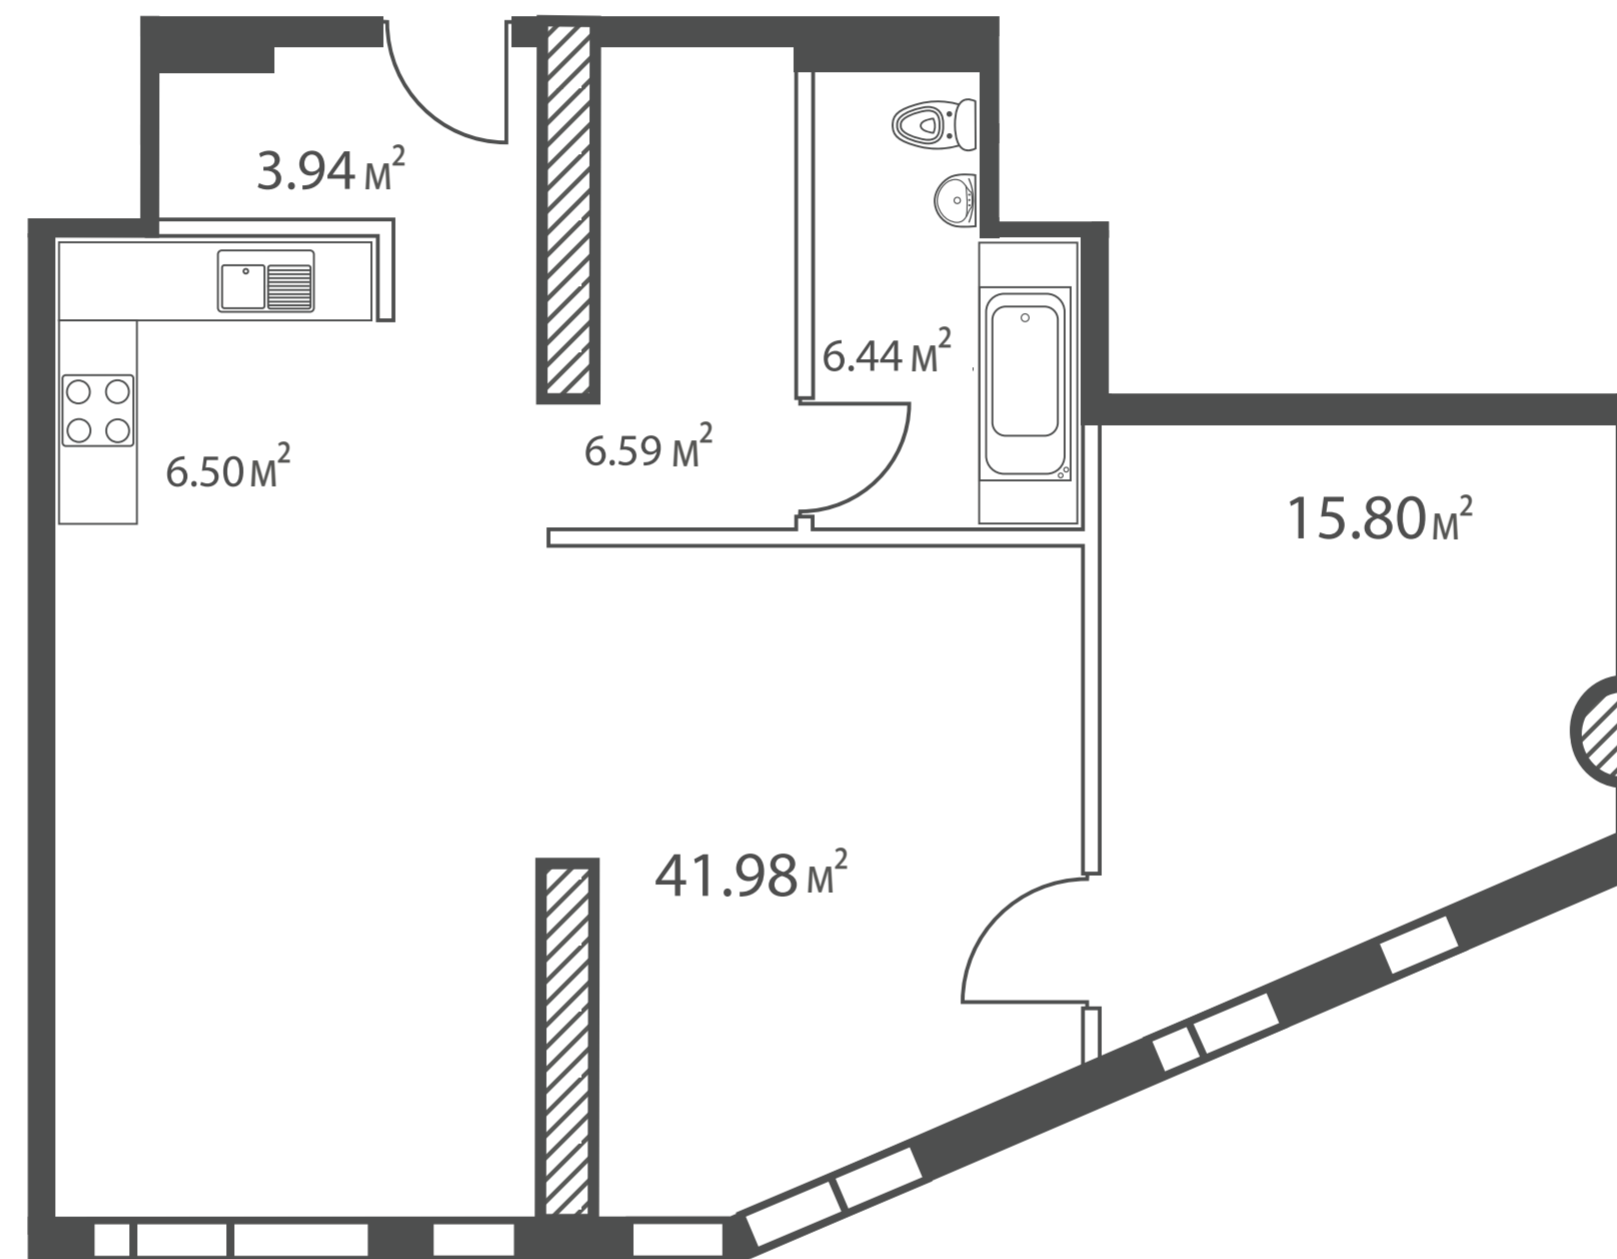

Апартаменты 69-82 м²

81,25 м²

Ап. №67 (9 эт.)
Ап. №78 (10 эт.)
Ап. №89 (11 эт.)

iq
КВАРТАЛ

Разумные апартаменты
в Москва-Сити

HALS
495 725 5555
WWW.HALS-DEVELOPMENT.RU

Интеллектуальная
недвижимость

Апартаменты 69-82 м²

81,73 м²
Ап. №100 (12 эт.)

iq
КВАРТАЛ

Разумные апартаменты
в Москва-Сити

HALS
495 725 5555
WWW.HALS-DEVELOPMENT.RU

Интеллектуальная
недвижимость

Группа ВТБ

Апартаменты 69-82 м²

82,09 м²
Ап. №111 (13 эт.)
Ап. №122 (14 эт.)