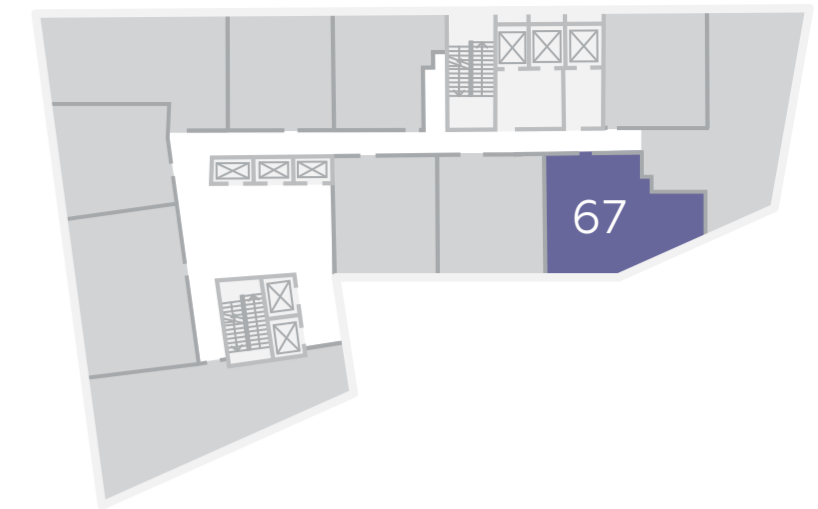

Апартаменты 69-82 м²

81,25 м²

Ап. №67 (9 эт.)
Ап. №78 (10 эт.)
Ап. №89 (11 эт.)

iq
КВАРТАЛ

Разумные апартаменты
в Москва-Сити

HALS
495 725 5555
WWW.HALS-DEVELOPMENT.RU

Интеллектуальная
недвижимость

Апартаменты 69-82 м²

81,73 м²
Ап. №100 (12 эт.)

iq
КВАРТАЛ

Разумные апартаменты
в Москва-Сити

HALS
495 725 5555
WWW.HALS-DEVELOPMENT.RU

Интеллектуальная
недвижимость

Группа ВТБ

Апартаменты 69-82 м²

82,09 м²
Ап. №111 (13 эт.)
Ап. №122 (14 эт.)