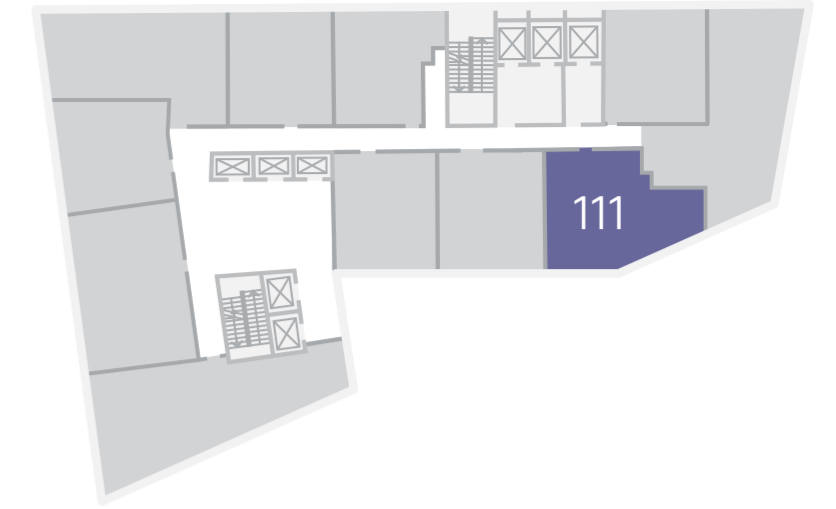

81,73 м²
Ап. №100 (12 эт.)

iq
КВАРТАЛ

Разумные апартаменты
в Москва-Сити

HALS
495 725 5555
WWW.HALS-DEVELOPMENT.RU

Интеллектуальная
недвижимость

Группа ВТБ

Апартаменты 69-82 м²

82,09 м²
Ап. №111 (13 эт.)
Ап. №122 (14 эт.)

iq
КВАРТАЛ

Разумные апартаменты
в Москва-Сити

HALS
495 725 5555
WWW.HALS-DEVELOPMENT.RU

Интеллектуальная
недвижимость

Группа ВТБ

Апартаменты 69-82 м²

81,98 м²

Ап. №133 (15 эт.)
Ап. №144 (16 эт.)
Ап. №155 (17 эт.)
Ап. №166 (18 эт.)
Ап. №177 (19 эт.)
Ап. №188 (20 эт.)
Ап. №199 (21 эт.)