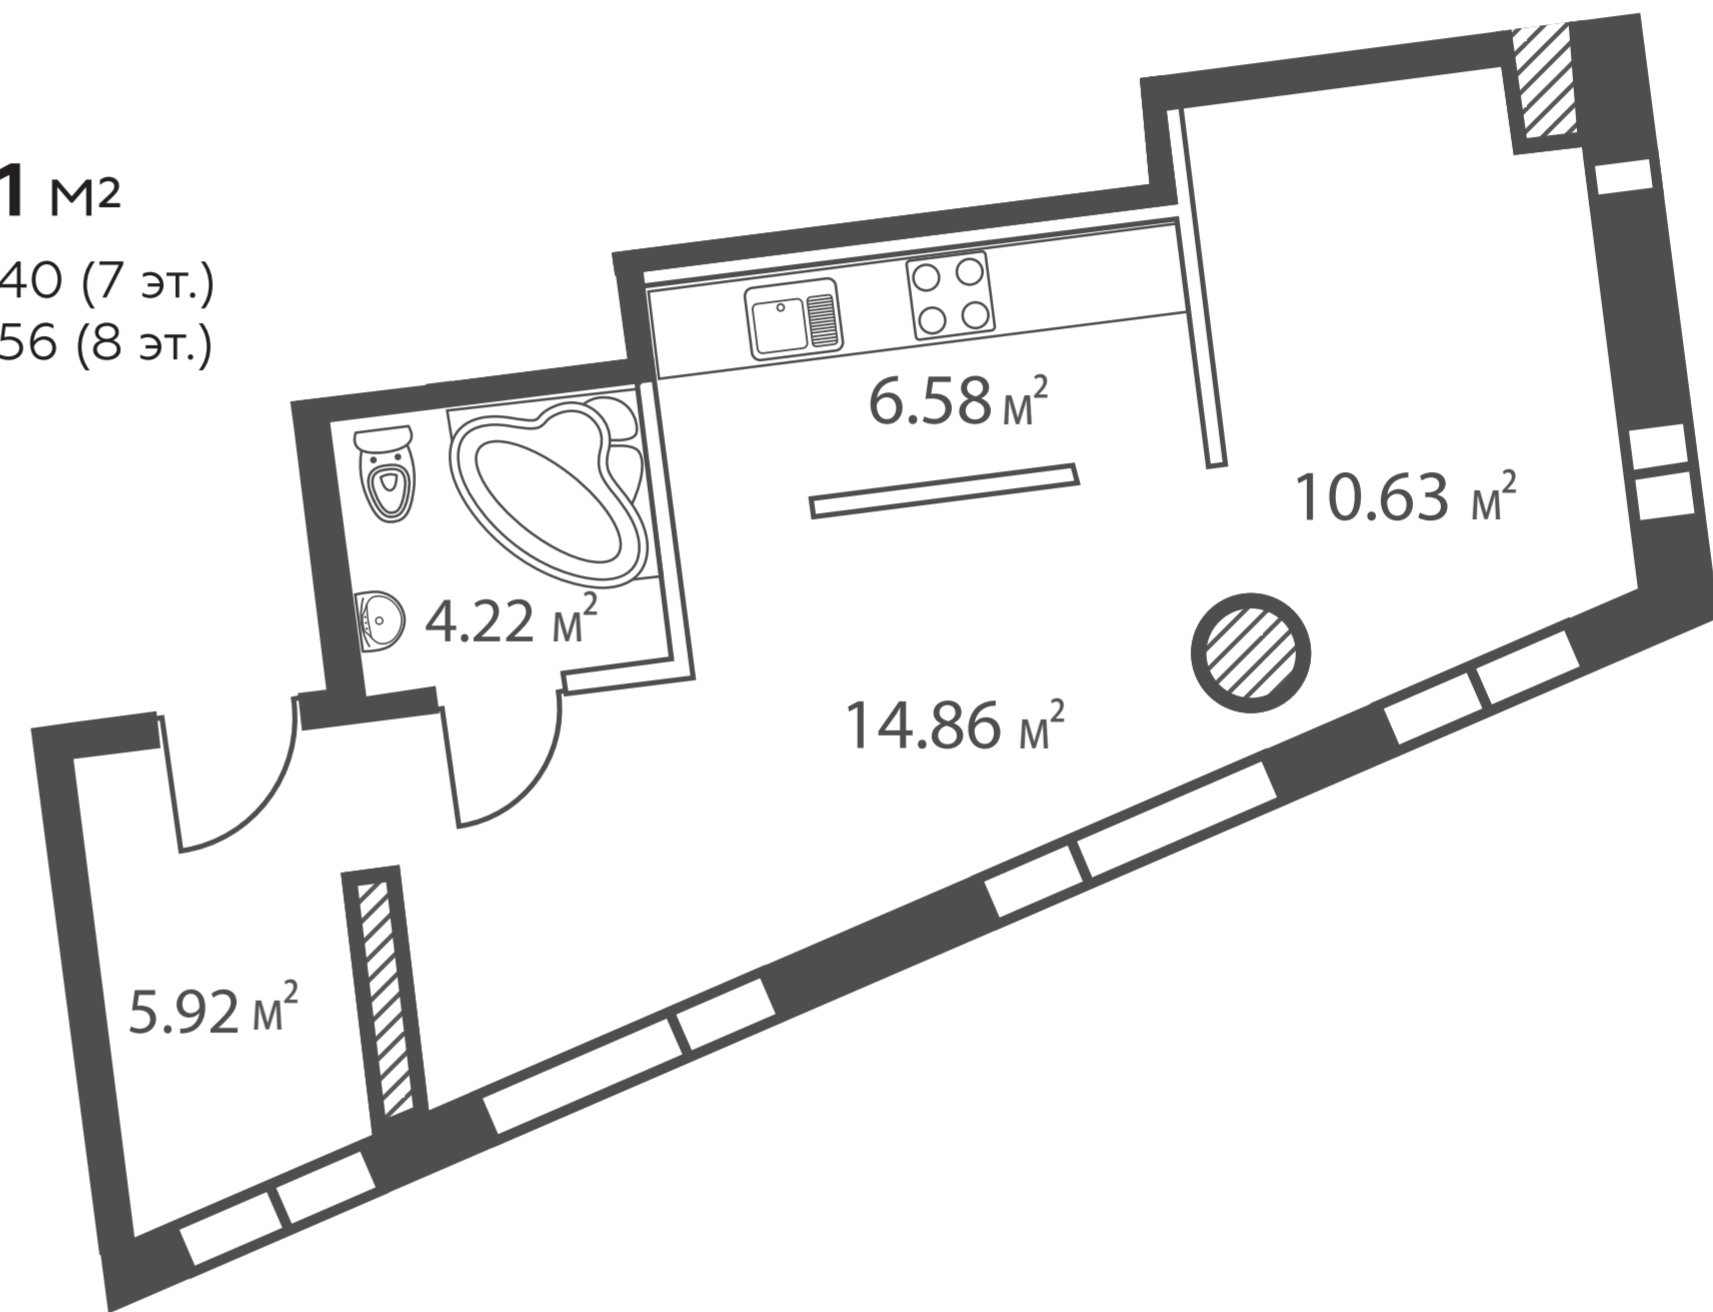

Группа ВТБ

Апартаменты 37-45 м²

32,13 м²

Ап. №23 (6 эт.)

3.81 м²

4.35 м²

5.46 м²

24.11 м²

37,73 м²

Ап. №20 (6 эт.)

3.31 м²

3.93 м²

11.76 м²

6.56 м²

12.80 м²

38,36 м²

38,66 м²

Ап. №35 (7 эт.)
Ап. №51 (8 эт.)

iq
КВАРТАЛ

Разумные апартаменты
в Москва-Сити

HALS
495 725 5555
WWW.HALS-DEVELOPMENT.RU

Интеллектуальная
недвижимость

Группа ВТБ

Апартаменты 37-45 м²

44,41 м²

Ап. №46 (7 эт.)
Ап. №62 (8 эт.)

42,21 м²

Ап. №40 (7 эт.)
Ап. №56 (8 эт.)

iq
КВАРТАЛ

Разумные апартаменты
в Москва-Сити

HALS
495 725 5555
WWW.HALS-DEVELOPMENT.RU

Интеллектуальная
недвижимость