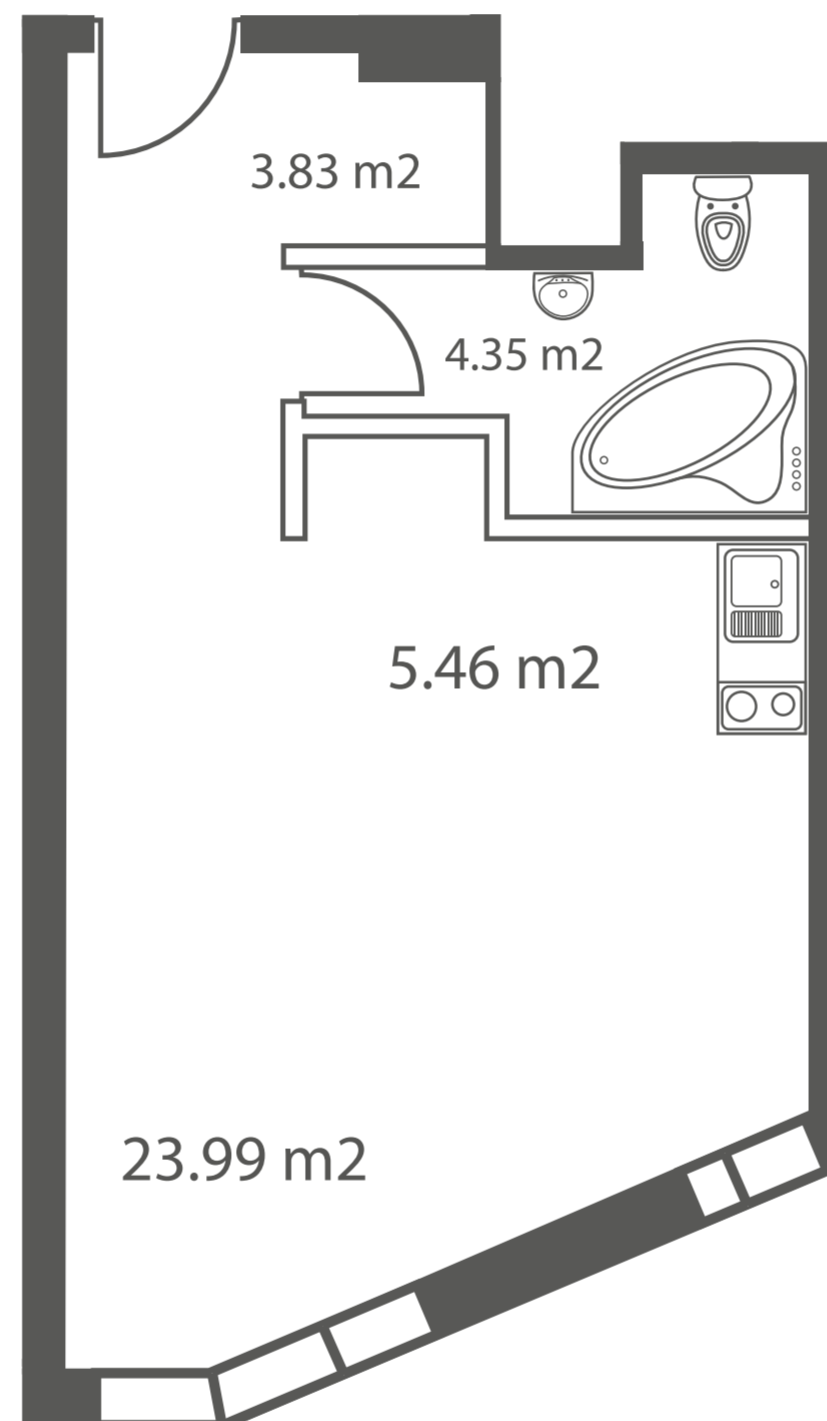

Апартаменты 37-45 м²

32,07 м²
Ап. №7 (5 эт.)

37,63 м²
Ап. №4 (5 эт.)

37,90 м²
Ап. №4 (3 эт.)

iq
КВАРТАЛ

Разумные апартаменты
в Москва-Сити

HALS
495 725 5555
WWW.HALS-DEVELOPMENT.RU

Интеллектуальная
недвижимость

Группа ВТБ

Апартаменты 37-45 м²

45,04 м²
Ап. №14 (5 эт.)

42,20 м²
Ап. №8 (5 эт.)

iq
КВАРТАЛ

Разумные апартаменты
в Москва-Сити

HALS
495 725 5555
WWW.HALS-DEVELOPMENT.RU

Интеллектуальная
недвижимость

Группа ВТБ

Апартаменты 37-45 м²

32,13 м²

Ап. №23 (6 эт.)

3.81 м²

4.35 м²

5.46 м²

24.11 м²

37,73 м²

Ап. №20 (6 эт.)

3.31 м²

3.93 м²

11.76 м²

6.56 м²

12.80 м²

38,36 м²