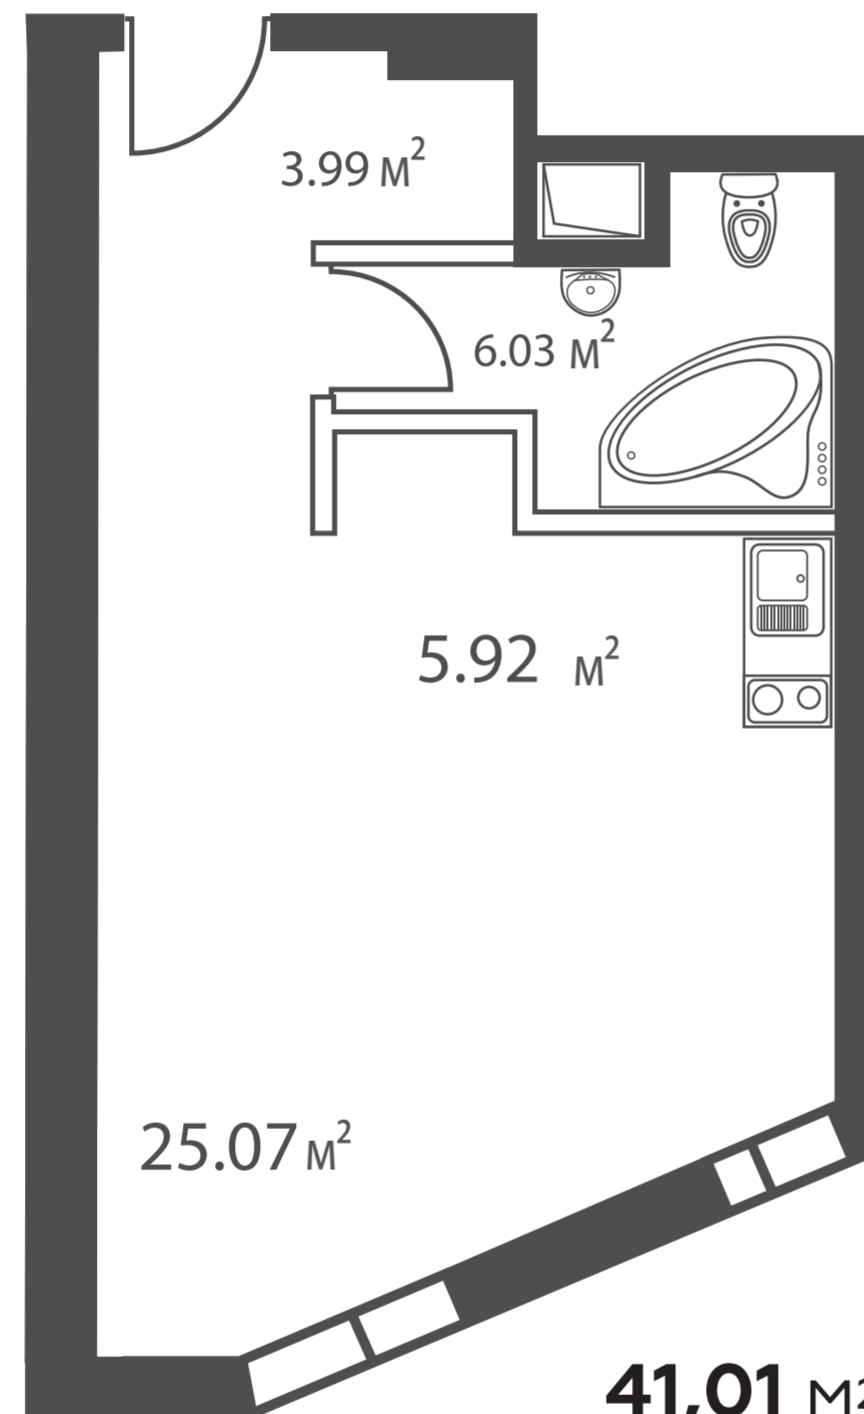

Группа ВТБ

Апартаменты 37-45 м²

32,13 м²

Ап. №23 (6 эт.)

3.81 м²

4.35 м²

5.46 м²

24.11 м²

37,73 м²

Ап. №20 (6 эт.)

3.31 м²

3.93 м²

11.76 м²

6.56 м²

12.80 м²

38,36 м²

iq
КВАРТАЛ

Разумные апартаменты
в Москва-Сити

HALS
495 725 5555
WWW.HALS-DEVELOPMENT.RU

Интеллектуальная
недвижимость

Группа ВТБ

Апартаменты 37-45 м²

41,01 м²

Ап. №36 (7 эт.)
Ап. №52 (8 эт.)

38,66 м²

Ап. №35 (7 эт.)
Ап. №51 (8 эт.)

iq
КВАРТАЛ

Разумные апартаменты
в Москва-Сити

HALS
495 725 5555
WWW.HALS-DEVELOPMENT.RU

Интеллектуальная
недвижимость

Группа ВТБ

Апартаменты 37-45 м²