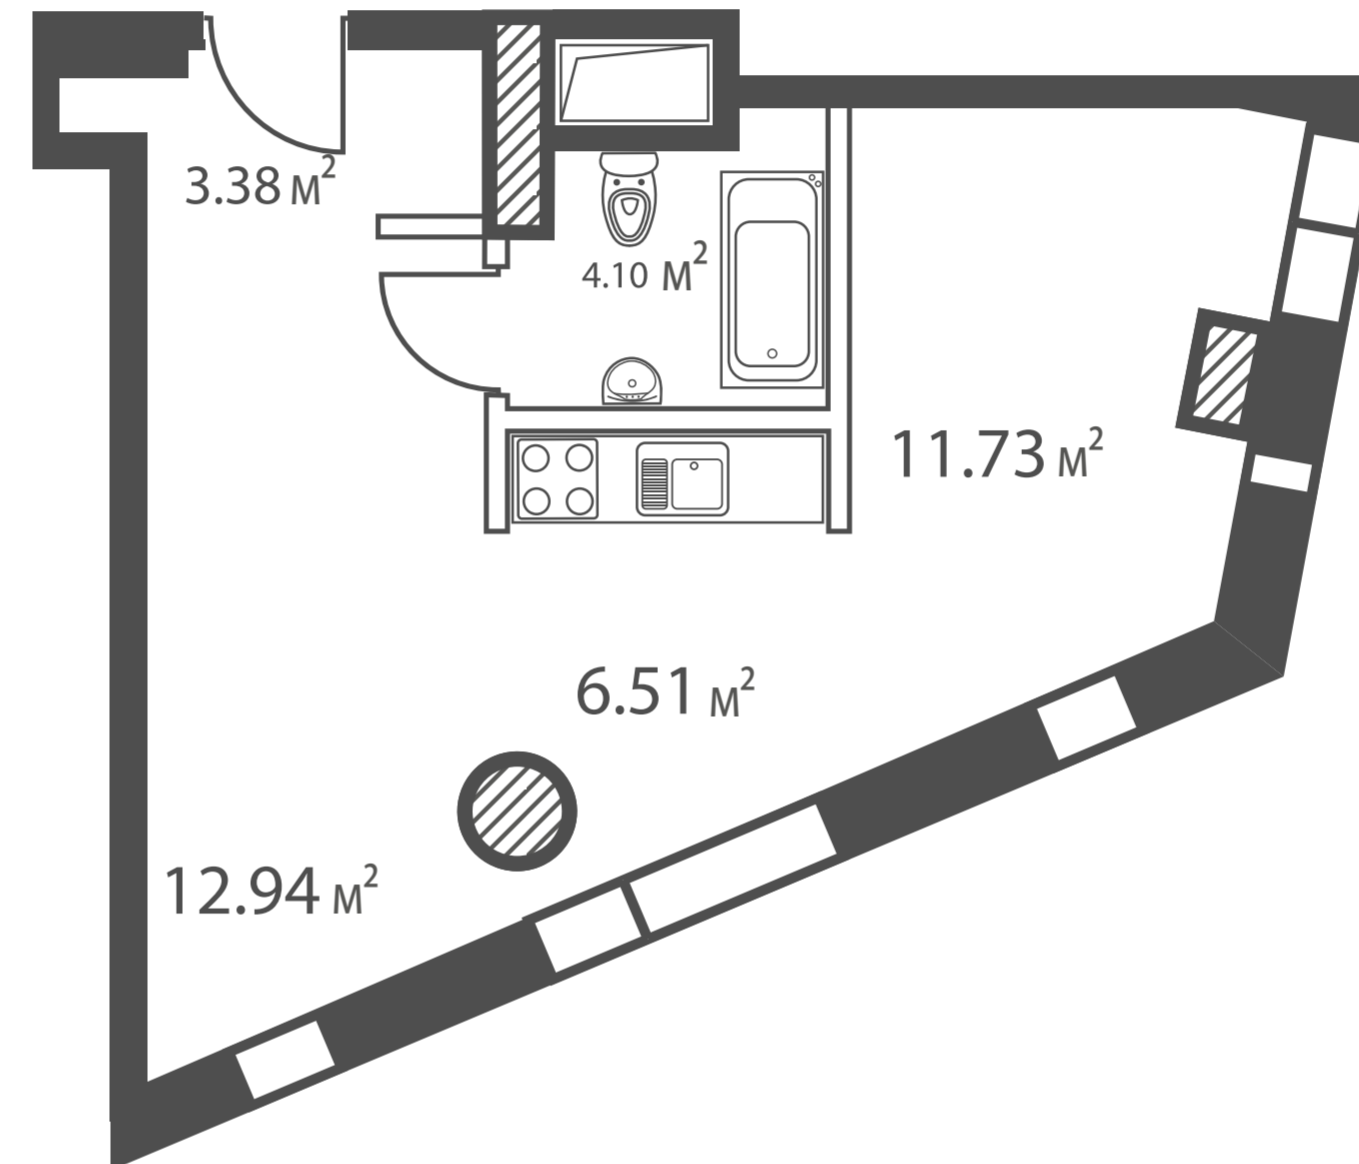

Группа ВТБ

Апартаменты 37-45 м²

32,13 м²

Ап. №23 (6 эт.)

3.81 м²

4.35 м²

5.46 м²

24.11 м²

37,73 м²

Ап. №20 (6 эт.)

3.31 м²

3.93 м²

11.76 м²

6.56 м²

12.80 м²

38,36 м²

iq
КВАРТАЛ

Разумные апартаменты
в Москва-Сити

HALS
495 725 5555
WWW.HALS-DEVELOPMENT.RU

Интеллектуальная
недвижимость

Группа ВТБ

Апартаменты 37-45 м²

41,01 м²

Ап. №36 (7 эт.)
Ап. №52 (8 эт.)

38,66 м²

Ап. №35 (7 эт.)
Ап. №51 (8 эт.)

iq
КВАРТАЛ

Разумные апартаменты
в Москва-Сити

HALS
495 725 5555
WWW.HALS-DEVELOPMENT.RU

Интеллектуальная
недвижимость

Группа ВТБ

Апартаменты 37-45 м²