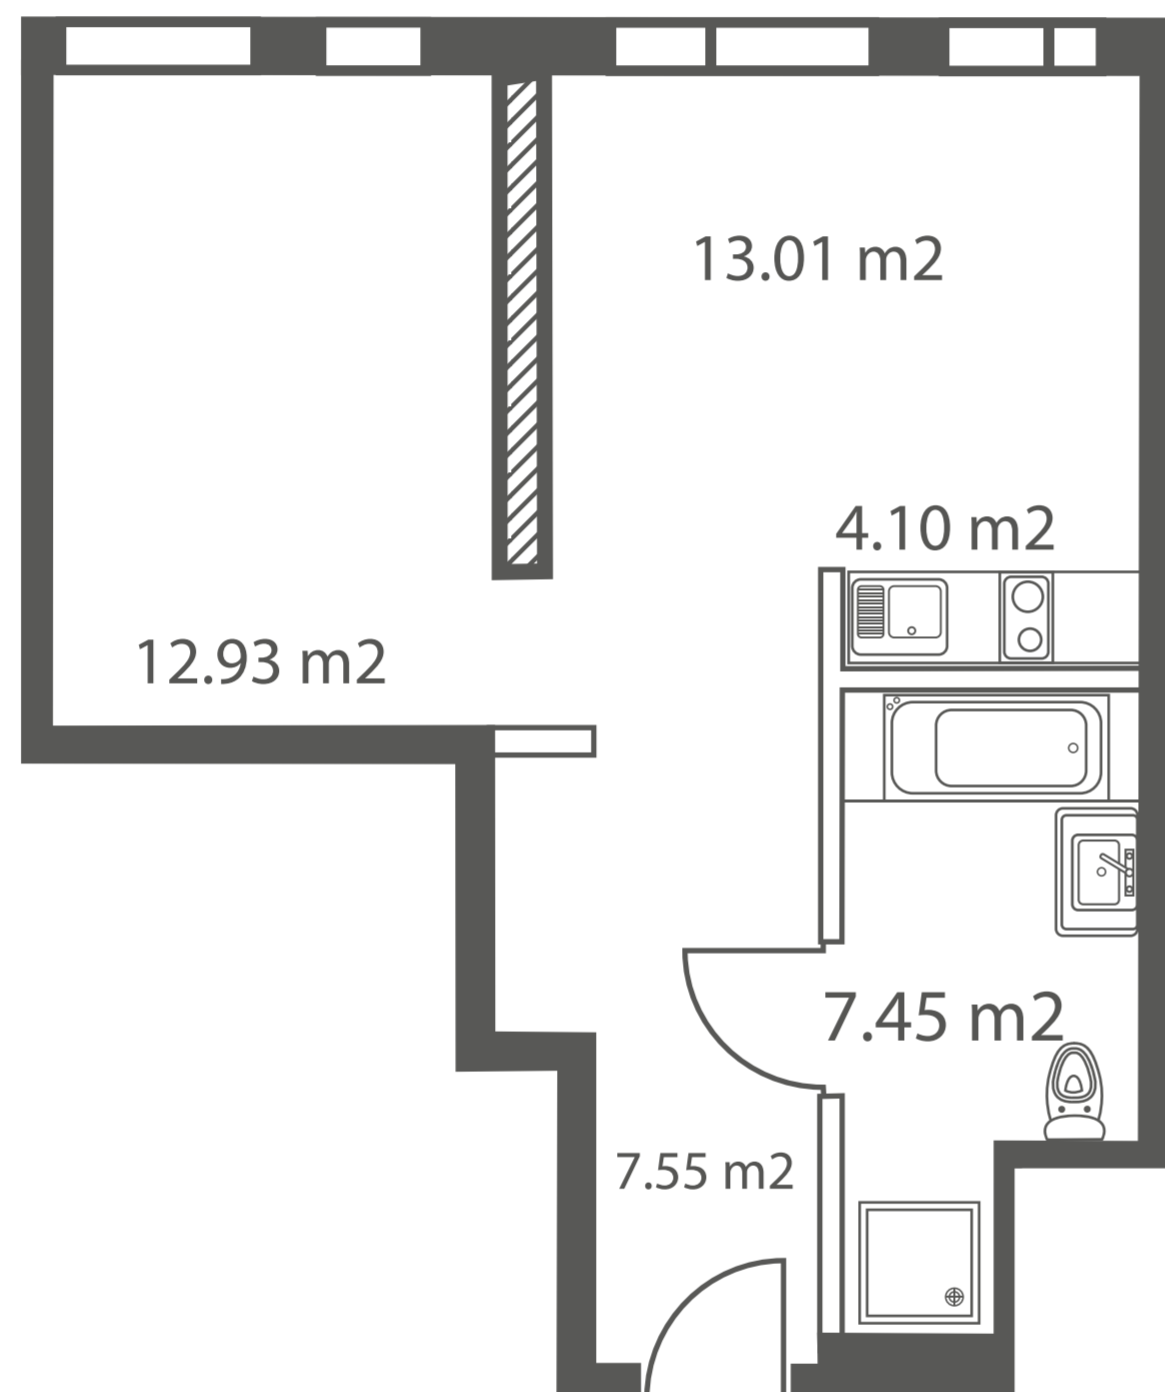

Апартаменты 37-45 м²

32,07 м²
Ап. №7 (5 эт.)

37,63 м²
Ап. №4 (5 эт.)

37,90 м²
Ап. №4 (3 эт.)

iq
КВАРТАЛ

Разумные апартаменты
в Москва-Сити

HALS
495 725 5555
WWW.HALS-DEVELOPMENT.RU

Интеллектуальная
недвижимость

Группа ВТБ

Апартаменты 37-45 м²

45,04 м²
Ап. №14 (5 эт.)

42,20 м²
Ап. №8 (5 эт.)

iq
КВАРТАЛ

Разумные апартаменты
в Москва-Сити

HALS
495 725 5555
WWW.HALS-DEVELOPMENT.RU

Интеллектуальная
недвижимость

Группа ВТБ

Апартаменты 37-45 м²

32,13 м²

Ап. №23 (6 эт.)

3.81 м²

4.35 м²

5.46 м²

24.11 м²

37,73 м²

Ап. №20 (6 эт.)

3.31 м²

3.93 м²

11.76 м²

6.56 м²

12.80 м²

38,36 м²