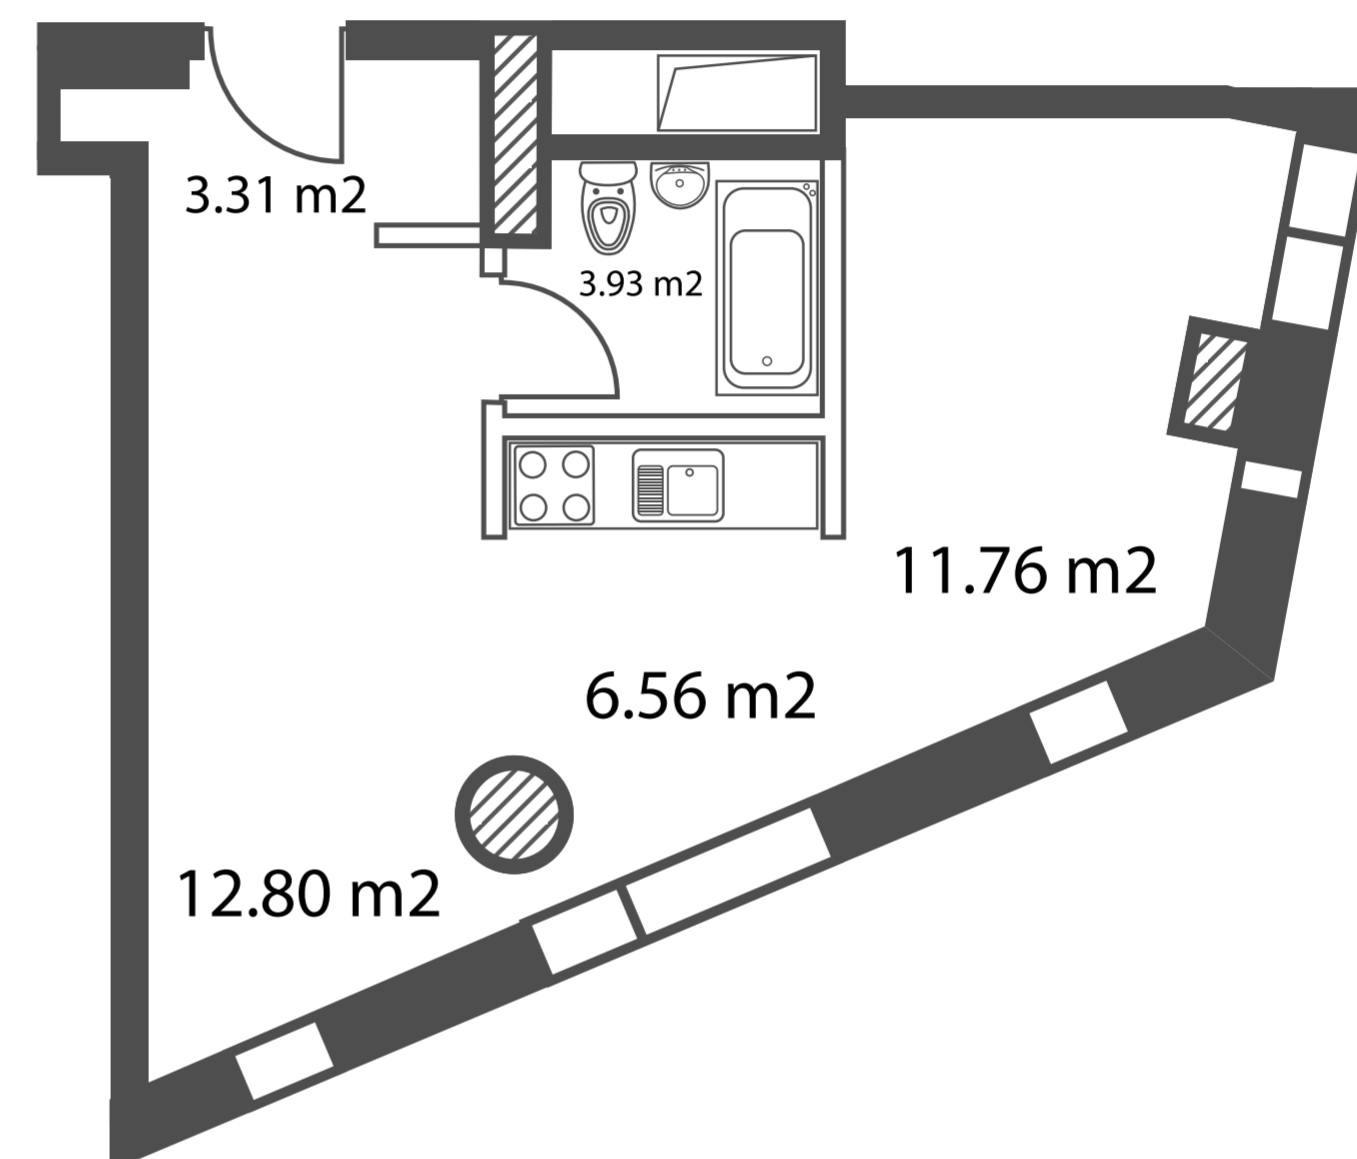

Группа ВТБ

Апартаменты 37-45 м²

32,13 м²

Ап. №23 (6 эт.)

3.81 м²

4.35 м²

5.46 м²

24.11 м²

37,73 м²

Ап. №20 (6 эт.)

3.31 м²

3.93 м²

11.76 м²

6.56 м²

12.80 м²

38,36 м²

Ап. №19 (6 эт.)

iq
КВАРТАЛ

Разумные апартаменты
в Москва-Сити

HALS
495 725 5555
WWW.HALS-DEVELOPMENT.RU

Интеллектуальная
недвижимость

Апартаменты 37-45 м²

44,31 м²
Ап. №30 (6 эт.)

42,22 м²
Ап. №24 (6 эт.)