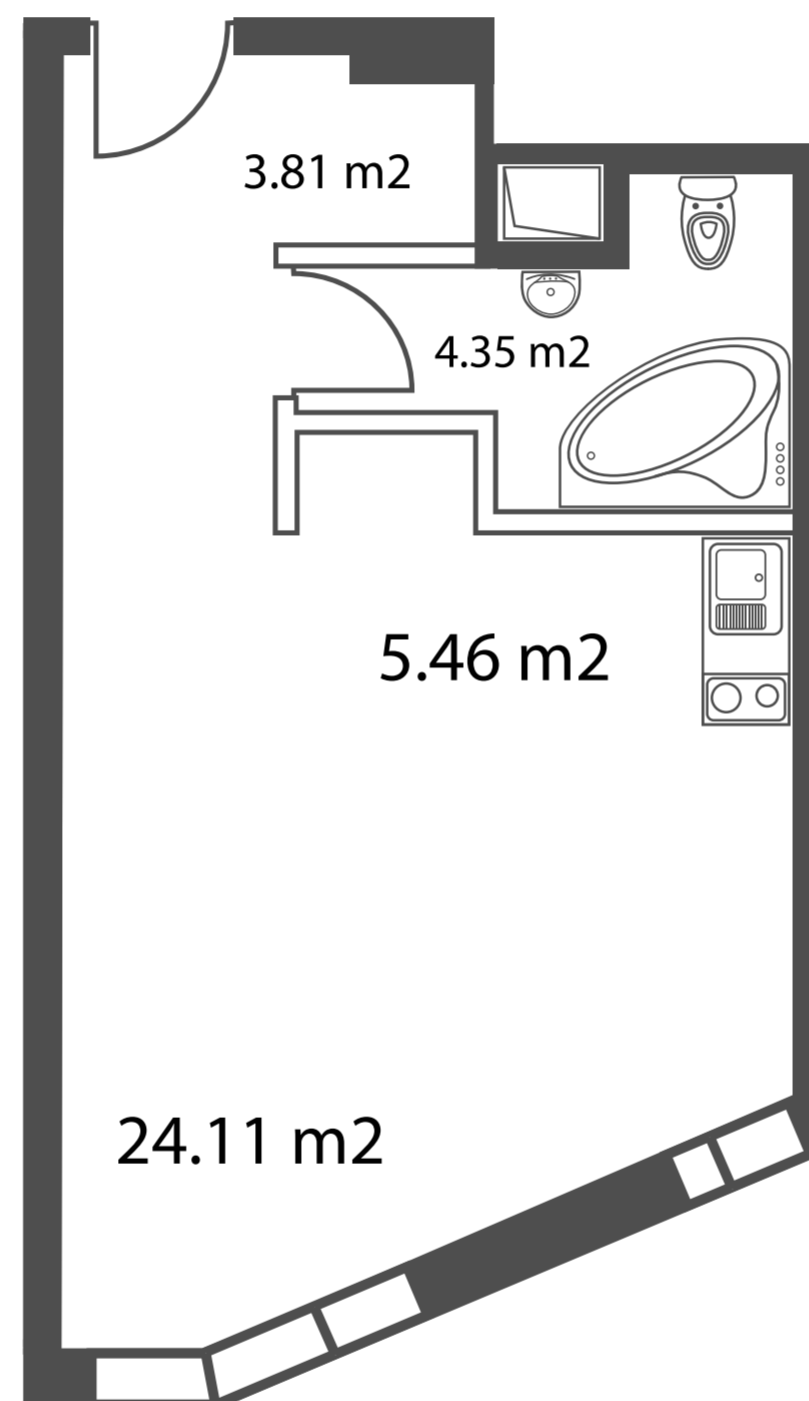

Группа ВТБ

Апартаменты 37-45 м²

32,13 м²

Ап. №23 (6 эт.)

3.81 м²

4.35 м²

5.46 м²

24.11 м²

37,73 м²

Ап. №20 (6 эт.)

3.31 м²

3.93 м²

11.76 м²

6.56 м²

12.80 м²

38,36 м²