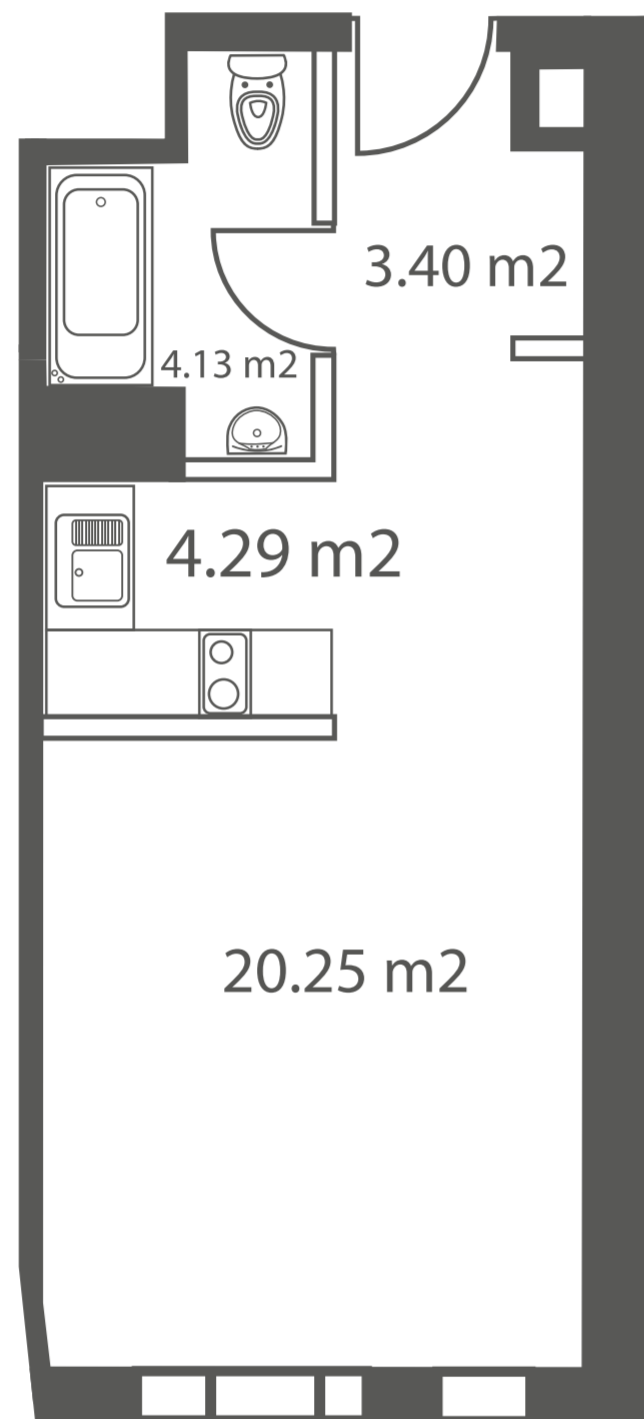

Апартаменты 37-45 м²

32,07 м²
Ап. №7 (5 эт.)

37,63 м²
Ап. №4 (5 эт.)

37,90 м²
Ап. №4 (3 эт.)

iq
КВАРТАЛ

Разумные апартаменты
в Москва-Сити

HALS
495 725 5555
WWW.HALS-DEVELOPMENT.RU

Интеллектуальная
недвижимость

Группа ВТБ

Апартаменты 37-45 м²

45,04 м²
Ап. №14 (5 эт.)

42,20 м²
Ап. №8 (5 эт.)

iq
КВАРТАЛ

Разумные апартаменты
в Москва-Сити

HALS
495 725 5555
WWW.HALS-DEVELOPMENT.RU

Интеллектуальная
недвижимость

Группа ВТБ

Апартаменты 37-45 м²

32,13 м²

Ап. №23 (6 эт.)

3.81 м²

4.35 м²

5.46 м²

24.11 м²

37,73 м²

Ап. №20 (6 эт.)

3.31 м²

3.93 м²

11.76 м²

6.56 м²

12.80 м²

38,36 м²