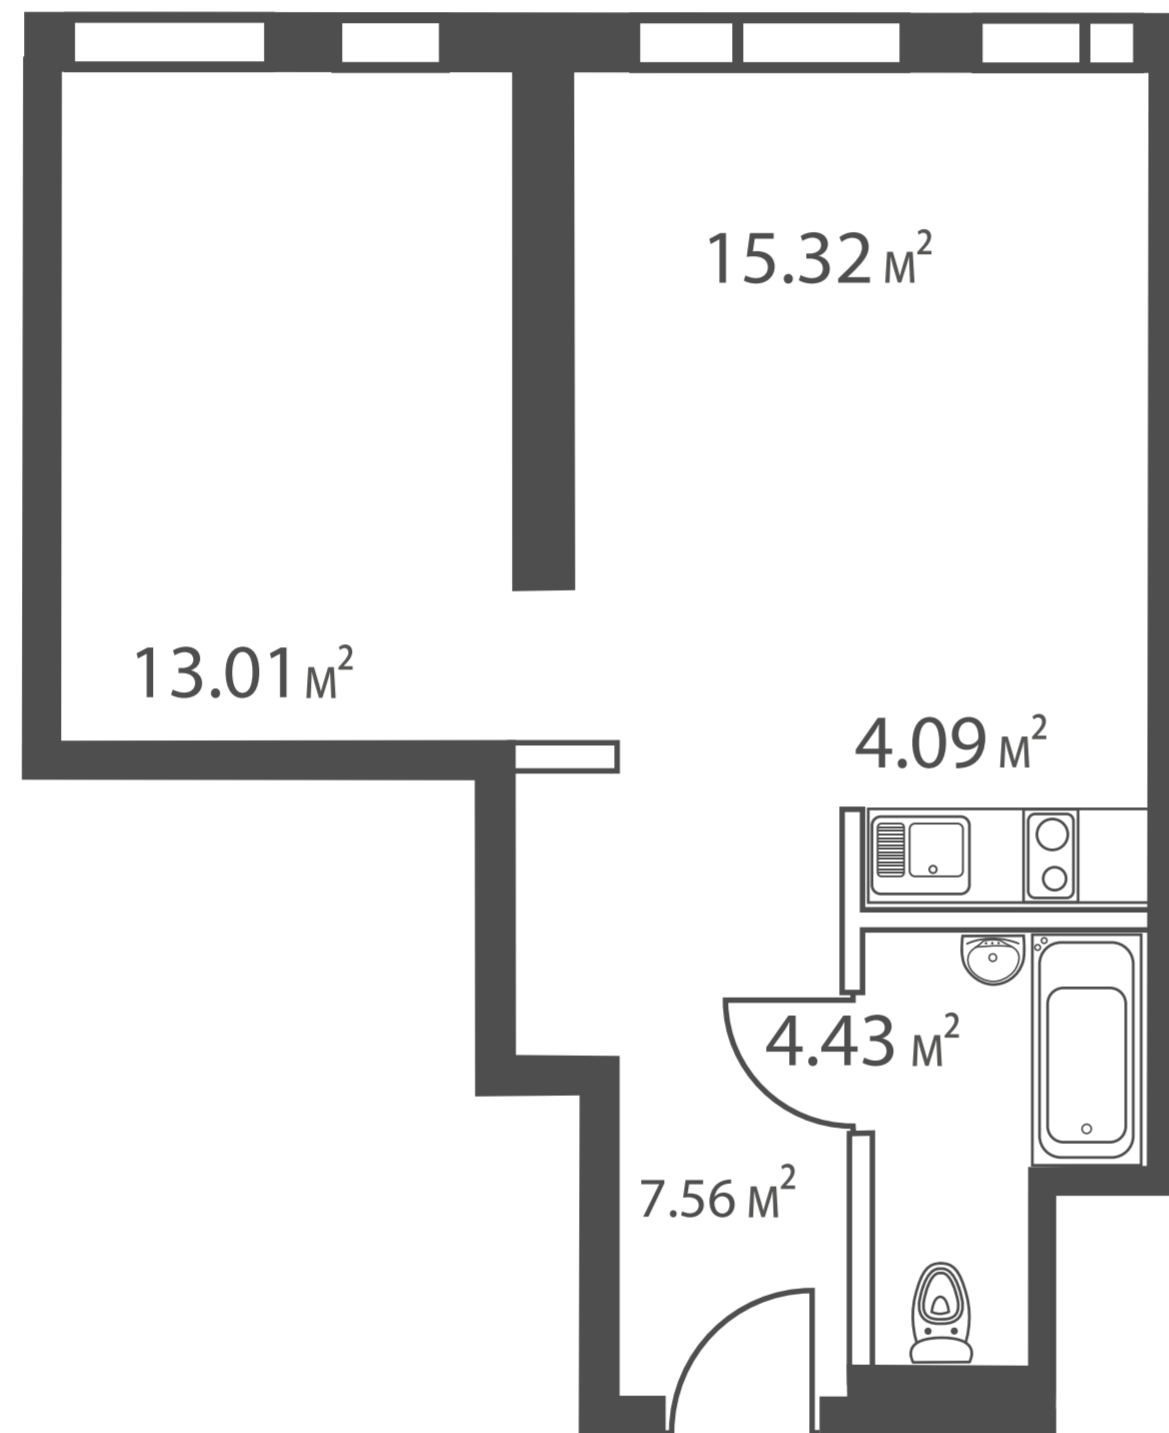

Группа ВТБ

Апартаменты 37-45 м²

32,13 м²

Ап. №23 (6 эт.)

3.81 м²

4.35 м²

5.46 м²

24.11 м²

37,73 м²

Ап. №20 (6 эт.)

3.31 м²

3.93 м²

11.76 м²

6.56 м²

12.80 м²

38,36 м²

38,66 м²

Ап. №35 (7 эт.)
Ап. №51 (8 эт.)

iq
КВАРТАЛ

Разумные апартаменты
в Москва-Сити

HALS
495 725 5555
WWW.HALS-DEVELOPMENT.RU

Интеллектуальная
недвижимость

Группа ВТБ

Апартаменты 37-45 м²

44,41 м²

Ап. №46 (7 эт.)
Ап. №62 (8 эт.)

42,21 м²

Ап. №40 (7 эт.)
Ап. №56 (8 эт.)

iq
КВАРТАЛ

Разумные апартаменты
в Москва-Сити

HALS
495 725 5555
WWW.HALS-DEVELOPMENT.RU

Интеллектуальная
недвижимость