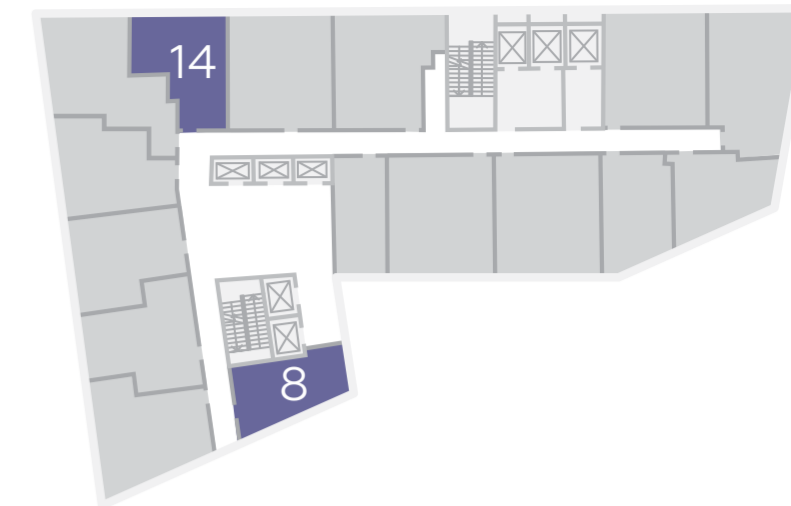

Апартаменты 37-45 м²

32,07 м²
Ап. №7 (5 эт.)

37,63 м²
Ап. №4 (5 эт.)

37,90 м²
Ап. №4 (3 эт.)

iq
КВАРТАЛ

Разумные апартаменты
в Москва-Сити

HALS
495 725 5555
WWW.HALS-DEVELOPMENT.RU

Интеллектуальная
недвижимость

Группа ВТБ

Апартаменты 37-45 м²

45,04 м²
Ап. №14 (5 эт.)

42,20 м²
Ап. №8 (5 эт.)

iq
КВАРТАЛ

Разумные апартаменты
в Москва-Сити

HALS
495 725 5555
WWW.HALS-DEVELOPMENT.RU

Интеллектуальная
недвижимость

Группа ВТБ

Апартаменты 37-45 м²

32,13 м²

Ап. №23 (6 эт.)

3.81 м²

4.35 м²

5.46 м²

24.11 м²

37,73 м²

Ап. №20 (6 эт.)

3.31 м²

3.93 м²

11.76 м²

6.56 м²

12.80 м²

38,36 м²