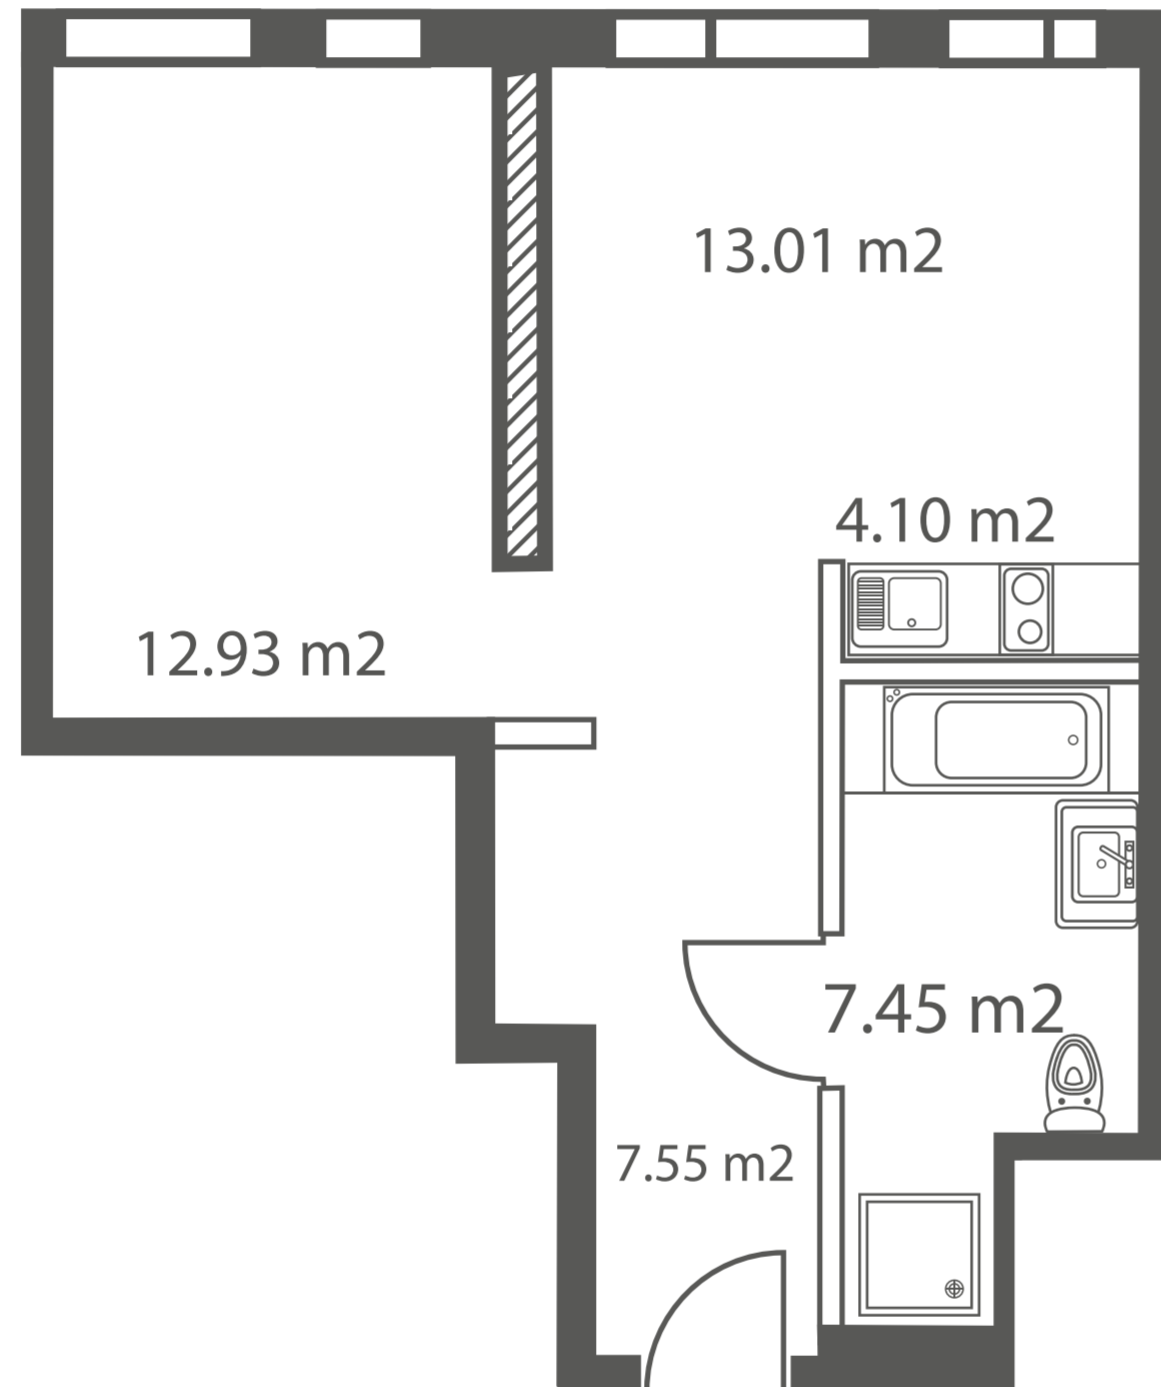

Группа ВТБ

Апартаменты 37-45 м²

32,13 м²

Ап. №23 (6 эт.)

3.81 м²

4.35 м²

5.46 м²

24.11 м²

37,73 м²

Ап. №20 (6 эт.)

3.31 м²

3.93 м²

11.76 м²

6.56 м²

12.80 м²

38,36 м²

Ап. №19 (6 эт.)

iq
КВАРТАЛ

Разумные апартаменты
в Москва-Сити

HALS
495 725 5555
WWW.HALS-DEVELOPMENT.RU

Интеллектуальная
недвижимость

Апартаменты 37-45 м²

44,31 м²
Ап. №30 (6 эт.)

42,22 м²
Ап. №24 (6 эт.)