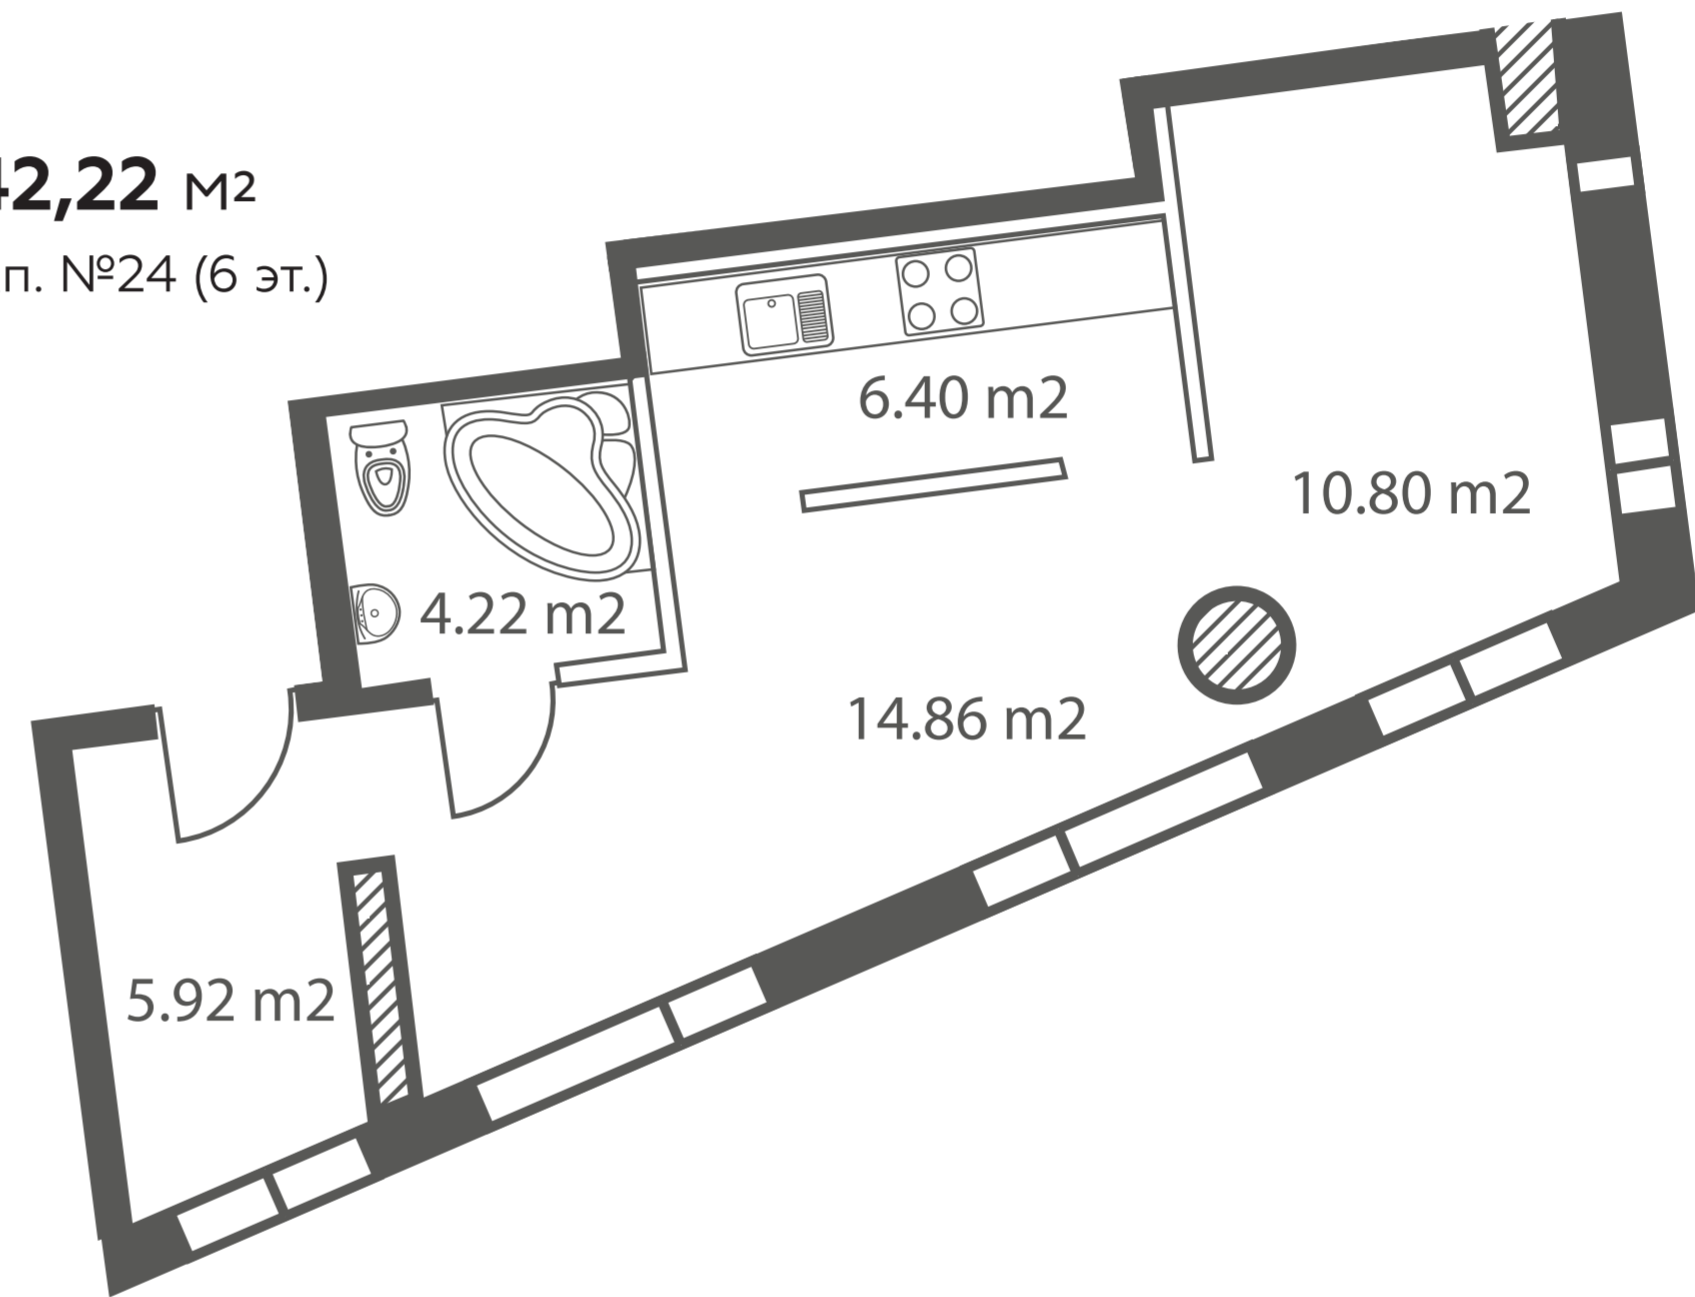

Группа ВТБ

Апартаменты 37-45 м²

32,13 м²

Ап. №23 (6 эт.)

3.81 м²

4.35 м²

5.46 м²

24.11 м²

37,73 м²

Ап. №20 (6 эт.)

3.31 м²

3.93 м²

11.76 м²

6.56 м²

12.80 м²

38,36 м²

Ап. №19 (6 эт.)

iq
КВАРТАЛ

Разумные апартаменты
в Москва-Сити

HALS
495 725 5555
WWW.HALS-DEVELOPMENT.RU

Интеллектуальная
недвижимость

Апартаменты 37-45 м²

44,31 м²
Ап. №30 (6 эт.)

42,22 м²
Ап. №24 (6 эт.)