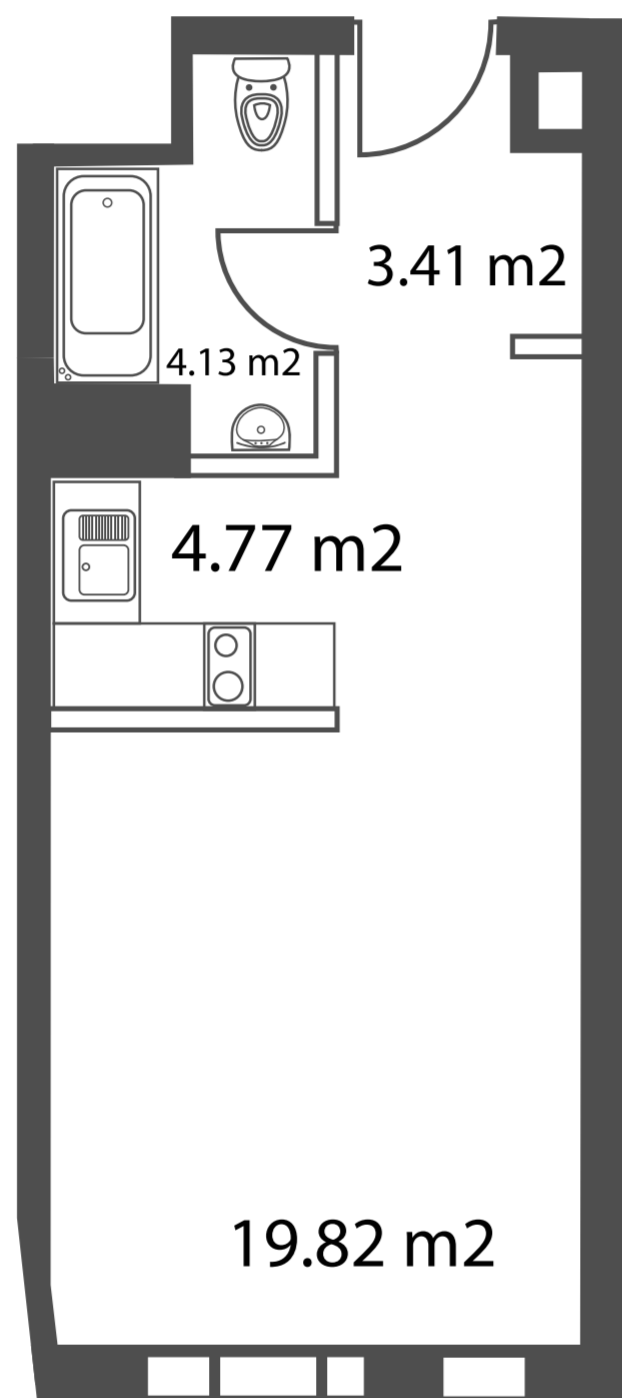

Группа ВТБ

Апартаменты 37-45 м²

45,04 м²
Ап. №14 (5 эт.)

42,20 м²
Ап. №8 (5 эт.)

iq
КВАРТАЛ

Разумные апартаменты
в Москва-Сити

HALS
495 725 5555
WWW.HALS-DEVELOPMENT.RU

Интеллектуальная
недвижимость

Группа ВТБ

Апартаменты 37-45 м²

32,13 м²

Ап. №23 (6 эт.)

3.81 м²

4.35 м²

5.46 м²

24.11 м²

37,73 м²

Ап. №20 (6 эт.)

3.31 м²

3.93 м²

11.76 м²

6.56 м²

12.80 м²

38,36 м²