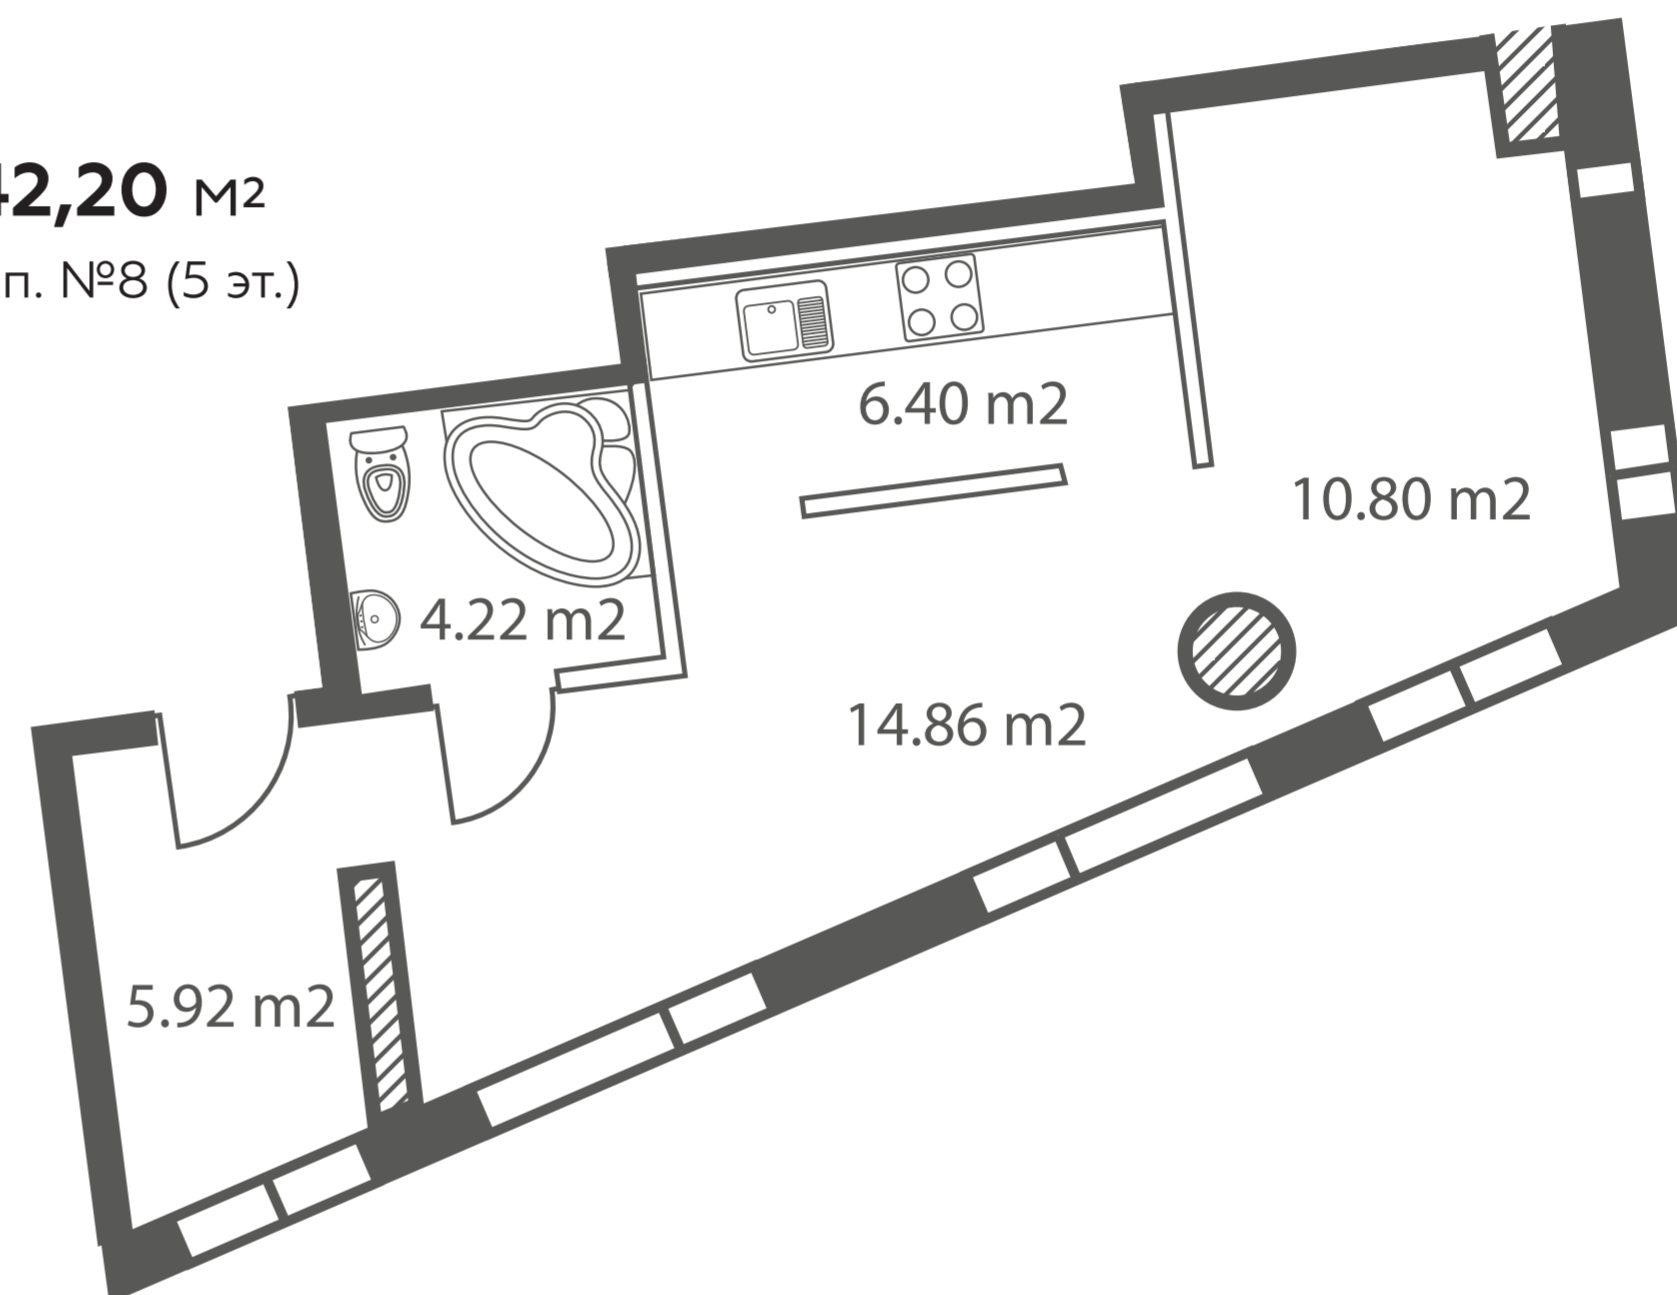

42,20 м²
Ап. №8 (5 эт.)