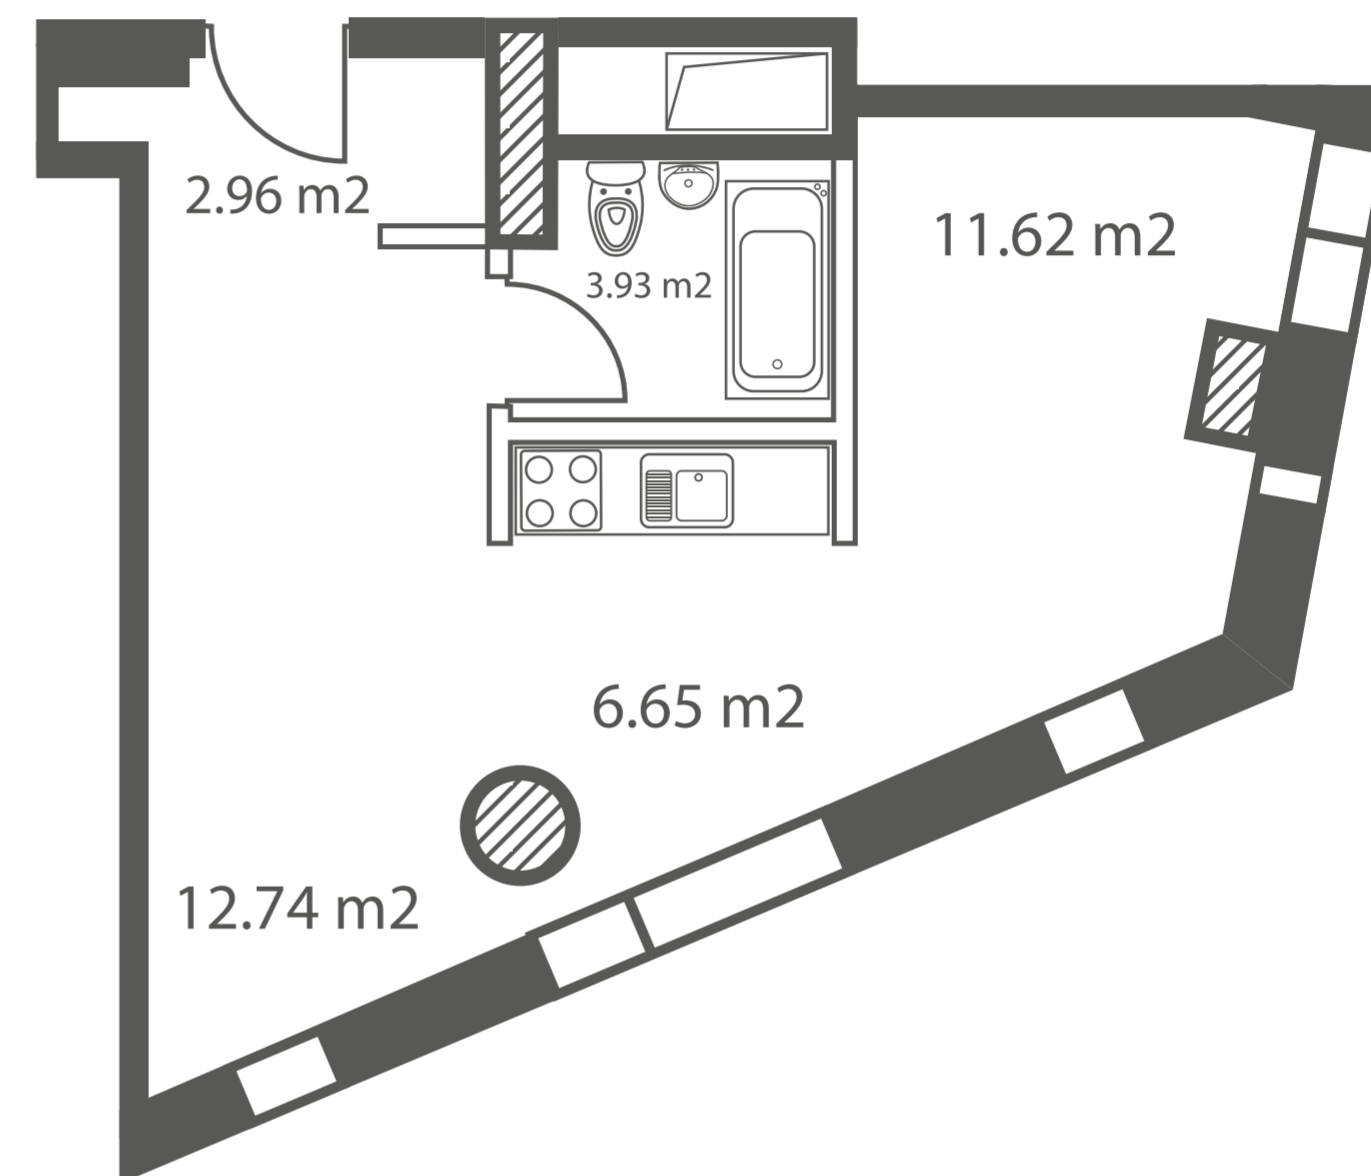

Апартаменты 37-45 м²

32,07 м²
Ап. №7 (5 эт.)

37,63 м²
Ап. №4 (5 эт.)

37,90 м²
Ап. №4 (3 эт.)

iq
КВАРТАЛ

Разумные апартаменты
в Москва-Сити

HALS
495 725 5555
WWW.HALS-DEVELOPMENT.RU

Интеллектуальная
недвижимость

Группа ВТБ

Апартаменты 37-45 м²

45,04 м²
Ап. №14 (5 эт.)

42,20 м²
Ап. №8 (5 эт.)

iq
КВАРТАЛ

Разумные апартаменты
в Москва-Сити

HALS
495 725 5555
WWW.HALS-DEVELOPMENT.RU

Интеллектуальная
недвижимость

Группа ВТБ

Апартаменты 37-45 м²

32,13 м²

Ап. №23 (6 эт.)

3.81 м²

4.35 м²

5.46 м²

24.11 м²

37,73 м²

Ап. №20 (6 эт.)

3.31 м²

3.93 м²

11.76 м²

6.56 м²

12.80 м²

38,36 м²